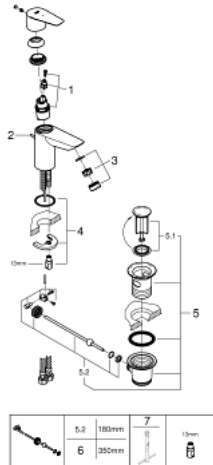

23 559 001 BAUEDGE ОДНОВАЖІЛЬНИЙ ЗМІШУВАЧ ДЛЯ РАКОВИНИ 3/8" S-РОЗМІРУ

ОПИС ПРОДУКТУ

- Колір: хром
- монтаж на один отвір
- металевий важіль
- GROHE SmoothControl 28 мм керамічний картридж
- EcoMode - cold water flow in mid-lever position saves energy
- із обмежувачем температури
- GROHE LongLife поверхня
- внутрішні водні канали - без свинцю та нікелю
- GROHE EcoJoy – технологія неперевершеного потоку при економному використанні води
- максимальна витрата (при тиску 3 бар) 5 л/хв
- система швидкого монтажу
- пластиковий зливний гарнітур 1 1/4"
- гнучкі з'єднувальні шланги
- професійна версія

23 559 001 BAUEDGE ОДНОВАЖИЛЬНИЙ ЗМІШУВАЧ ДЛЯ РАКОВИНИ 3/8" S-РОЗМІРУ

ЗАПАСНІ ЧАСТИНИ , вересня 2018 – зараз

- 1: Картридж (Артикул запчастини 48518000)
 - 2: Висувний стрижень (Артикул запчастини 46739000)
 - 3: Аератор (Артикул запчастини 48159000)
 - 4: Комплект для кріплення хвостовика (Артикул запчастини 46249000)
 - 5: Комплект зливу 1 1/4" (Артикул запчастини 28910000)
 - 5.1: Заглушка (Артикул запчастини 07182000)
 - 5.2: Ексцентриковий стрижень (Артикул запчастини 07052000)
 - 6: Ексцентриковий стрижень (Артикул запчастини 07341000)*
 - 7: Монтажний ключ (Артикул запчастини 19017000)*
- * Додаткові аксесуари