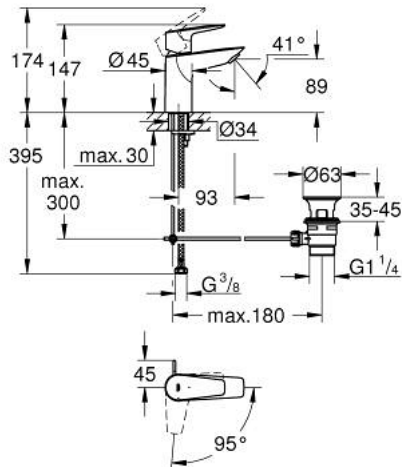

23 559 001 BAUEDGE ОДНОВАЖІЛЬНИЙ ЗМІШУВАЧ ДЛЯ РАКОВИНИ 3/8" S-РОЗМІРУ

ОПИС ПРОДУКТУ

- Колір: хром
- монтаж на один отвір
- металевий важіль
- GROHE SmoothControl 28 мм керамічний картридж
- EcoMode - cold water flow in mid-lever position saves energy
- із обмежувачем температури
- GROHE LongLife поверхня
- внутрішні водні канали - без свинцю та нікелю
- GROHE EcoJoy – технологія неперевершеного потоку при економному використанні води
- максимальна витрата (при тиску 3 бар) 5 л/хв
- система швидкого монтажу
- пластиковий зливний гарнітур 1 1/4"
- гнучкі з'єднувальні шланги
- професійна версія

23 559 001 BAUEDGE ОДНОВАЖИЛЬНИЙ ЗМІШУВАЧ ДЛЯ РАКОВИНИ 3/8" S-РОЗМІРУ

ЗАПАСНІ ЧАСТИНИ , вересня 2018 – зараз

- 1: Картридж (Артикул запчастини 48518000)
 - 2: Висувний стрижень (Артикул запчастини 46739000)
 - 3: Аератор (Артикул запчастини 48159000)
 - 4: Комплект для кріплення хвостовика (Артикул запчастини 46249000)
 - 5: Комплект зливу 1 1/4" (Артикул запчастини 28910000)
 - 5.1: Заглушка (Артикул запчастини 07182000)
 - 5.2: Ексцентриковий стрижень (Артикул запчастини 07052000)
 - 6: Ексцентриковий стрижень (Артикул запчастини 07341000)*
 - 7: Монтажний ключ (Артикул запчастини 19017000)*
- * Додаткові аксесуари