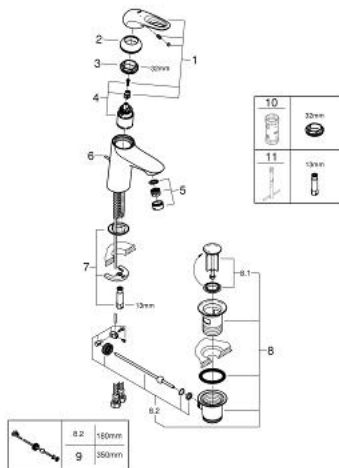

23 564 003 EUROSTYLE ОДНОВАЖИЛЬНИЙ ЗМІШУВАЧ ДЛЯ РАКОВИНИ 3/8" S-РОЗМІРУ

ОПИС ПРОДУКТУ

- Колір: хром
- монтаж на один отвір
- металева рукоятка (із отвором)
- GROHE SilkMove 35 мм керамічний картридж
- регулювання витрати води
- із обмежувачем температури
- GROHE LongLife поверхня
- GROHE EcoJoy – технологія неперевершеного потоку при економному використанні води
- максимальна витрата (при тиску 3 бар) 5 л/хв
- система швидкого монтажу GROHE FastFixation
- набір донних клапанів 1 1/4"
- гнучкі з'єднувальні шланги

23 564 003 EUROSTYLE ОДНОВАЖИЛЬНИЙ ЗМІШУВАЧ ДЛЯ РАКОВИНИ 3/8" S-РОЗМІРУ

ЗАПАСНІ ЧАСТИНИ , січня 2015 – зараз

- 1: Важіль (Артикул запчастини 46938000)
- 2: Ковпачок (Артикул запчастини 46492000)
- 3: Гвинтове кільце (Артикул запчастини 46815000)
- 4: Картридж (Артикул запчастини 46374000)
- 5: Аератор (Артикул запчастини 48159000)
- 6: Висувний стрижень (Артикул запчастини 46739000)
- 7: Комплект для кріплення хвостовика (Артикул запчастини 46671000)
- 8: Комплект зливу 1 1/4" (Артикул запчастини 28910000)
- 8.1: Заглушка (Артикул запчастини 07182000)
- 8.2: Ексцентриковий стрижень (Артикул запчастини 07052000)
- 9: Ексцентриковий стрижень (Артикул запчастини 07341000)*
- 10: Свічковий ключ (Артикул запчастини 19332000)*
- 11: Монтажний ключ (Артикул запчастини 19017000)*