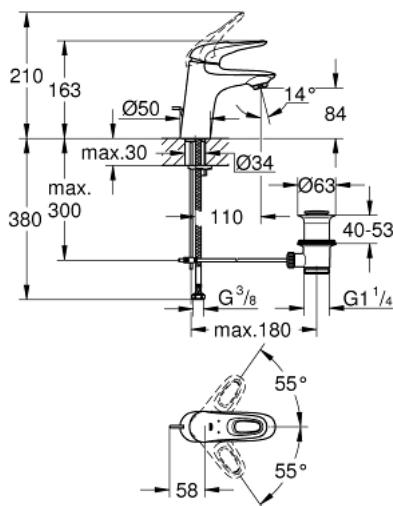

23 564 003 EUROSTYLE ОДНОВАЖИЛЬНИЙ ЗМІШУВАЧ ДЛЯ РАКОВИНИ 3/8" S-РОЗМІРУ

ОПИС ПРОДУКТУ

- Колір: хром
- монтаж на один отвір
- металева рукоятка (із отвором)
- GROHE SilkMove 35 мм керамічний картридж
- регулювання витрати води
- із обмежувачем температури
- GROHE LongLife поверхня
- GROHE EcoJoy – технологія неперевершеного потоку при економному використанні води
- максимальна витрата (при тиску 3 бар) 5 л/хв
- система швидкого монтажу GROHE FastFixation
- набір донних клапанів 1 1/4"
- гнучкі з'єднувальні шланги

23 564 003 EUROSTYLE ОДНОВАЖИЛЬНИЙ ЗМІШУВАЧ ДЛЯ РАКОВИНИ 3/8" S-РОЗМІРУ

ЗАПАСНІ ЧАСТИНИ , січня 2015 – зараз

- 1: Важіль (Артикул запчастини 46938000)
- 2: Ковпачок (Артикул запчастини 46492000)
- 3: Гвинтове кільце (Артикул запчастини 46815000)
- 4: Картридж (Артикул запчастини 46374000)
- 5: Аератор (Артикул запчастини 48159000)
- 6: Висувний стрижень (Артикул запчастини 46739000)
- 7: Комплект для кріплення хвостовика (Артикул запчастини 46671000)
- 8: Комплект зливу 1 1/4" (Артикул запчастини 28910000)
- 8.1: Заглушка (Артикул запчастини 07182000)
- 8.2: Ексцентриковий стрижень (Артикул запчастини 07052000)
- 9: Ексцентриковий стрижень (Артикул запчастини 07341000)*
- 10: Свічковий ключ (Артикул запчастини 19332000)*
- 11: Монтажний ключ (Артикул запчастини 19017000)*