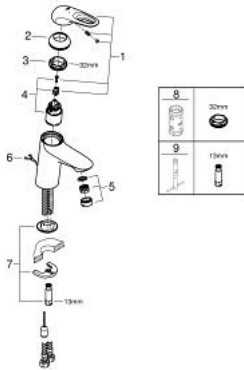

23 566 003 EUROSTYLE ОДНОВАЖИЛЬНИЙ ЗМІШУВАЧ ДЛЯ РАКОВИНИ 3/8" S-РОЗМІРУ

ОПИС ПРОДУКТУ

- Колір: хром
- монтаж на один отвір
- металева рукоятка (із отвором)
- GROHE SilkMove 35 мм керамічний картридж
- регулювання витрати води
- із обмежувачем температури
- GROHE LongLife поверхня
- аератор 5.7 л/хв
- система швидкого монтажу GROHE FastFixation
- висувний ланцюжок
- гнучкі з'єднувальні шланги
- внутрішні водні канали - без свинцю та нікелю

23 566 003 EUROSTYLE ОДНОВАЖИЛЬНИЙ ЗМІШУВАЧ ДЛЯ РАКОВИНИ 3/8" S-РОЗМІРУ

ЗАПАСНІ ЧАСТИНИ , січня 2015 – зараз

- 1: Важіль (Артикул запчастини 46938000)
 - 2: Ковпачок (Артикул запчастини 46492000)
 - 3: Гвинтове кільце (Артикул запчастини 46815000)
 - 4: Картридж (Артикул запчастини 46374000)
 - 5: Аератор (Артикул запчастини 48159000)
 - 6: Ланцюг (Артикул запчастини 06815000)
 - 7: Комплект для кріплення хвостовика (Артикул запчастини 46671000)
 - 8: Свічковий ключ (Артикул запчастини 19332000)*
 - 9: Монтажний ключ (Артикул запчастини 19017000)*
- * Додаткові аксесуари