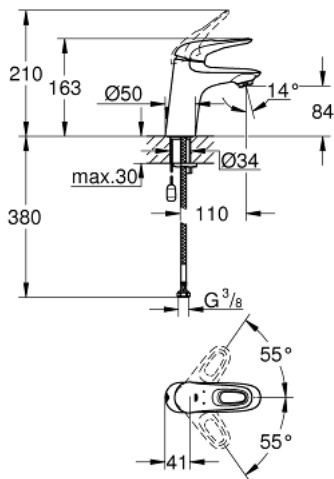

23 566 003 EUROSTYLE ОДНОВАЖИЛЬНИЙ ЗМІШУВАЧ ДЛЯ РАКОВИНИ 3/8" S-РОЗМІРУ

ОПИС ПРОДУКТУ

- Колір: хром
- монтаж на один отвір
- металева рукоятка (із отвором)
- GROHE SilkMove 35 мм керамічний картридж
- регулювання витрати води
- із обмежувачем температури
- GROHE LongLife поверхня
- GROHE EcoJoy аератор 5.7 л/хв
- система швидкого монтажу GROHE FastFixation
- висувний ланцюжок
- гнучкі з'єднувальні шланги
- внутрішні водні канали - без свинцю та нікелю

23 566 003 EUROSTYLE ОДНОВАЖИЛЬНИЙ ЗМІШУВАЧ ДЛЯ РАКОВИНИ 3/8" S-РОЗМІРУ

ЗАПАСНІ ЧАСТИНИ , січня 2015 – зараз

- 1: Важіль (Артикул запчастини 46938000)
- 2: Ковпачок (Артикул запчастини 46492000)
- 3: Гвинтове кільце (Артикул запчастини 46815000)
- 4: Картридж (Артикул запчастини 46374000)
- 5: Аератор (Артикул запчастини 48159000)
- 6: Ланцюг (Артикул запчастини 06815000)
- 7: Комплект для кріплення хвостовика (Артикул запчастини 46671000)
- 8: Свічковий ключ (Артикул запчастини 19332000)*
- 9: Монтажний ключ (Артикул запчастини 19017000)*
- * Додаткові аксесуари