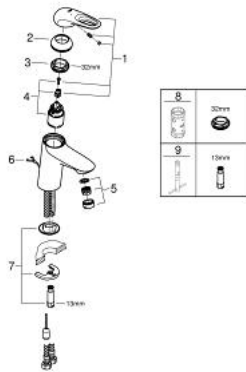

23 566 003 EUROSTYLE ОДНОВАЖИЛЬНИЙ ЗМІШУВАЧ ДЛЯ РАКОВИНИ 3/8" S-РОЗМІРУ

ОПИС ПРОДУКТУ

- Колір: хром
- монтаж на один отвір
- металева рукоятка (із отвором)
- GROHE SilkMove 35 мм керамічний картридж
- регулювання витрати води
- із обмежувачем температури
- GROHE LongLife поверхня
- GROHE EcoJoy аератор 5.7 л/хв
- система швидкого монтажу GROHE FastFixation
- висувний ланцюжок
- гнучкі з'єднувальні шланги
- внутрішні водні канали - без свинцю та нікелю

23 566 003 EUROSTYLE ОДНОВАЖИЛЬНИЙ ЗМІШУВАЧ ДЛЯ РАКОВИНИ 3/8" S-РОЗМІРУ

ЗАПАСНІ ЧАСТИНИ , січня 2015 – зараз

- 1: Важіль (Артикул запчастини 46938000)
- 2: Ковпачок (Артикул запчастини 46492000)
- 3: Гвинтове кільце (Артикул запчастини 46815000)
- 4: Картридж (Артикул запчастини 46374000)
- 5: Аератор (Артикул запчастини 48159000)
- 6: Ланцюг (Артикул запчастини 06815000)
- 7: Комплект для кріплення хвостовика (Артикул запчастини 46671000)
- 8: Свічковий ключ (Артикул запчастини 19332000)*
- 9: Монтажний ключ (Артикул запчастини 19017000)*
- * Додаткові аксесуари