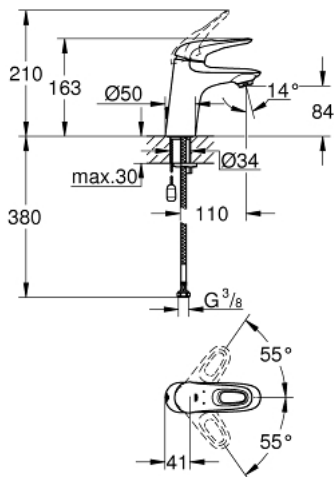

23 566 003 EUROSTYLE ОДНОВАЖИЛЬНИЙ ЗМІШУВАЧ ДЛЯ РАКОВИНИ 3/8" S-РОЗМІРУ

ОПИС ПРОДУКТУ

- Колір: хром
- монтаж на один отвір
- металева рукоятка (із отвором)
- GROHE SilkMove 35 мм керамічний картридж
- регулювання витрати води
- із обмежувачем температури
- GROHE LongLife поверхня
- аератор 5.7 л/хв
- система швидкого монтажу GROHE FastFixation
- висувний ланцюжок
- гнучкі з'єднувальні шланги
- внутрішні водні канали - без свинцю та нікелю

23 566 003 EUROSTYLE ОДНОВАЖИЛЬНИЙ ЗМІШУВАЧ ДЛЯ РАКОВИНИ 3/8" S-РОЗМІРУ

ЗАПАСНІ ЧАСТИНИ , січня 2015 – зараз

- 1: Важіль (Артикул запчастини 46938000)
 - 2: Ковпачок (Артикул запчастини 46492000)
 - 3: Гвинтове кільце (Артикул запчастини 46815000)
 - 4: Картридж (Артикул запчастини 46374000)
 - 5: Аератор (Артикул запчастини 48159000)
 - 6: Ланцюг (Артикул запчастини 06815000)
 - 7: Комплект для кріплення хвостовика (Артикул запчастини 46671000)
 - 8: Свічковий ключ (Артикул запчастини 19332000)*
 - 9: Монтажний ключ (Артикул запчастини 19017000)*
- * Додаткові аксесуари