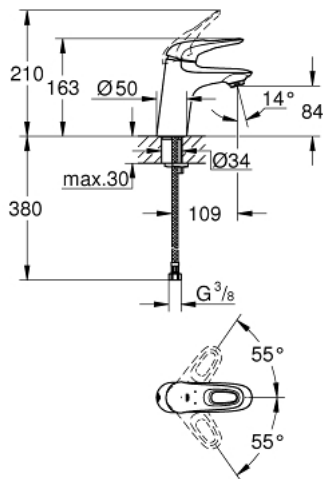

23 567 003 EUROSTYLE ОДНОВАЖИЛЬНИЙ ЗМІШУВАЧ ДЛЯ РАКОВИНИ 3/8" S-РОЗМІРУ

ОПИС ПРОДУКТУ

- Колір: хром
- монтаж на один отвір
- металева рукоятка (із отвором)
- GROHE SilkMove 35 мм керамічний картридж
- регулювання витрати води
- із обмежувачем температури
- GROHE LongLife поверхня
- аератор 5.7 л/хв
- система швидкого монтажу GROHE FastFixation
- гладенький корпус
- гнучкі з'єднувальні шланги

23 567 003 EUROSTYLE ОДНОВАЖИЛЬНИЙ ЗМІШУВАЧ ДЛЯ РАКОВИНИ 3/8" S-РОЗМІРУ

ЗАПАСНІ ЧАСТИНИ , січня 2015 – зараз

- 1: Важіль (Артикул запчастини 46938000)
 - 2: Ковпачок (Артикул запчастини 46492000)
 - 3: Гвинтове кільце (Артикул запчастини 46815000)
 - 4: Картридж (Артикул запчастини 46374000)
 - 5: Аератор (Артикул запчастини 48159000)
 - 6: Комплект для кріплення хвостовика (Артикул запчастини 46671000)
 - 7: Свічковий ключ (Артикул запчастини 19332000)*
 - 8: Монтажний ключ (Артикул запчастини 19017000)*
- * Додаткові аксесуари