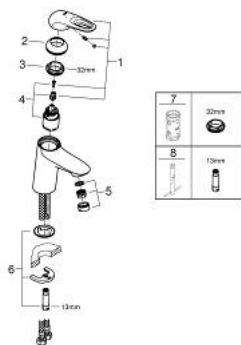

23 567 003 EUROSTYLE ОДНОВАЖИЛЬНИЙ ЗМІШУВАЧ ДЛЯ РАКОВИНИ 3/8" S-РОЗМІРУ

ОПИС ПРОДУКТУ

- Колір: хром
- монтаж на один отвір
- металева рукоятка (із отвором)
- GROHE SilkMove 35 мм керамічний картридж
- регулювання витрати води
- із обмежувачем температури
- GROHE LongLife поверхня
- аератор 5.7 л/хв
- система швидкого монтажу GROHE FastFixation
- гладенький корпус
- гнучкі з'єднувальні шланги

23 567 003 EUROSTYLE ОДНОВАЖИЛЬНИЙ ЗМІШУВАЧ ДЛЯ РАКОВИНИ 3/8" S-РОЗМІРУ

ЗАПАСНІ ЧАСТИНИ , січня 2015 – зараз

- 1: Важіль (Артикул запчастини 46938000)
 - 2: Ковпачок (Артикул запчастини 46492000)
 - 3: Гвинтове кільце (Артикул запчастини 46815000)
 - 4: Картридж (Артикул запчастини 46374000)
 - 5: Аератор (Артикул запчастини 48159000)
 - 6: Комплект для кріплення хвостовика (Артикул запчастини 46671000)
 - 7: Свічковий ключ (Артикул запчастини 19332000)*
 - 8: Монтажний ключ (Артикул запчастини 19017000)*
- * Додаткові аксесуари