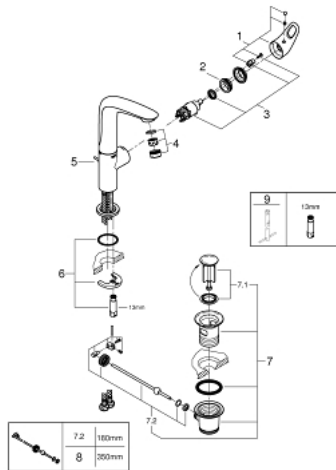

## 23 569 003 EUROSTYLE ОДНОВАЖИЛЬНИЙ ЗМІШУВАЧ ДЛЯ РАКОВИНИ 1/2" L-РОЗМІРУ

### ОПИС ПРОДУКТУ

- Колір: хром
- монтаж на один отвір
- металева рукоятка (із отвором)
- GROHE SilkMove 28 мм керамічний картридж
- із обмежувачем температури
- GROHE LongLife поверхня
- GROHE EcoJoy – технологія неперевершеного потоку при економному використанні води
- максимальна витрата (при тиску 3 бар) 5 л/хв
- система швидкого монтажу GROHE FastFixation
- обертовий литий вилив
- площина обертання 360°
- набір донних клапанів 1 1/4"
- гнучкі з'єднувальні шланги

### ЗАПАСНІ ЧАСТИНИ , червня 2019 – зараз

- 1: Важіль (Артикул запчастини 46942000)
- 2: Фітингове кільце (Артикул запчастини 46715000)
- 3: Картридж (Артикул запчастини 46580000)
- 4: Аератор (Артикул запчастини 48159000)
- 5: Висувний стрижень (Артикул запчастини 46739000)
- 6: Комплект для кріплення хвостовика (Артикул запчастини 46671000)
- 7: Комплект зливу 1 1/4" (Артикул запчастини 28910000)
- 7.1: Заглушка (Артикул запчастини 07182000)
- 7.2: Ексцентриковий стрижень (Артикул запчастини 07052000)
- 8: Ексцентриковий стрижень (Артикул запчастини 07341000)\*
- 9: Монтажний ключ (Артикул запчастини 19017000)\*