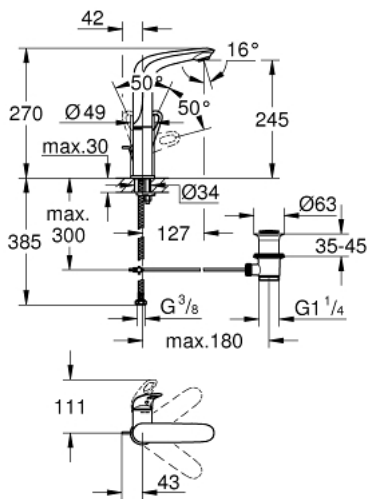

## 23 569 003 EUROSTYLE ОДНОВАЖИЛЬНИЙ ЗМІШУВАЧ ДЛЯ РАКОВИНИ 1/2" L-РОЗМІРУ

### ОПИС ПРОДУКТУ

- Колір: хром
- монтаж на один отвір
- металева рукоятка (із отвором)
- GROHE SilkMove 28 мм керамічний картридж
- із обмежувачем температури
- GROHE LongLife поверхня
- GROHE EcoJoy – технологія неперевершеного потоку при економному використанні води
- максимальна витрата (при тиску 3 бар) 5 л/хв
- система швидкого монтажу GROHE FastFixation
- обертовий литий вилив
- площина обертання 360°
- набір донних клапанів 1 1/4"
- гнучкі з'єднувальні шланги