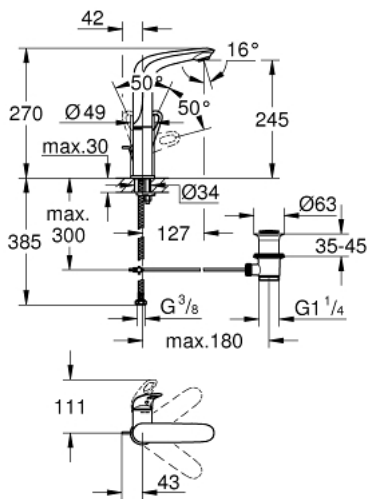

23 569 LS3 EUROSTYLE ОДНОВАЖИЛЬНИЙ ЗМІШУВАЧ ДЛЯ РАКОВИНИ 1/2" L-РОЗМІРУ

ОПИС ПРОДУКТУ

- Колір: Білий місяць, хром
- монтаж на один отвір
- металева рукоятка (із отвором)
- GROHE SilkMove 28 мм керамічний картридж
- із обмежувачем температури
- GROHE LongLife поверхня
- аератор 5.7 л/хв
- система швидкого монтажу GROHE FastFixation
- обертовий литий вилив
- площина обертання 360°
- набір донних клапанів 1 1/4"
- гнучкі з'єднувальні шланги

23 569 LS3 EUROSTYLE ОДНОВАЖИЛЬНИЙ ЗМІШУВАЧ ДЛЯ РАКОВИНИ 1/2" L-РОЗМІРУ

ЗАПАСНІ ЧАСТИНИ , січня 2015 – зараз

- 1: Важіль (Артикул запчастини 46942LS0)
- 2: Фітингове кільце (Артикул запчастини 07419000)
- 3: Картридж (Артикул запчастини 46580000)
- 4: Аератор (Артикул запчастини 13961000)
- 5: Висувний стрижень (Артикул запчастини 46739000)
- 6: Комплект для кріплення хвостовика (Артикул запчастини 46671000)
- 7: Комплект зливу 1 1/4" (Артикул запчастини 28910000)
- 7.1: Заглушка (Артикул запчастини 07182000)
- 7.2: Ексцентриковий стрижень (Артикул запчастини 07052000)
- 8: Ексцентриковий стрижень (Артикул запчастини 07341000)*
- 9: Монтажний ключ (Артикул запчастини 19017000)*