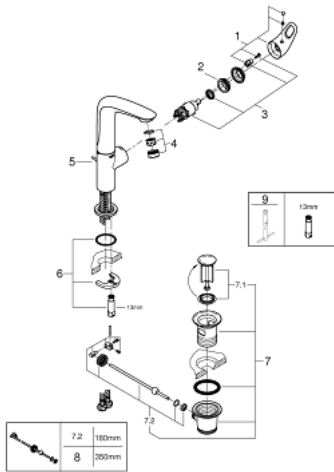

23 569 LS3 EUROSTYLE ОДНОВАЖИЛЬНИЙ ЗМІШУВАЧ ДЛЯ РАКОВИНИ 1/2" L-РОЗМІРУ

ОПИС ПРОДУКТУ

- Колір: Білий місяць, хром
- монтаж на один отвір
- металева рукоятка (із отвором)
- GROHE SilkMove 28 мм керамічний картридж
- із обмежувачем температури
- GROHE LongLife поверхня
- аератор 5.7 л/хв
- система швидкого монтажу GROHE FastFixation
- обертовий литий вилив
- площина обертання 360°
- набір донних клапанів 1 1/4"
- гнучкі з'єднувальні шланги

23 569 LS3 EUROSTYLE ОДНОВАЖИЛЬНИЙ ЗМІШУВАЧ ДЛЯ РАКОВИНИ 1/2" L-РОЗМІРУ

ЗАПАСНІ ЧАСТИНИ , січня 2015 – зараз

- 1: Важіль (Артикул запчастини 46942LS0)
- 2: Фітингове кільце (Артикул запчастини 07419000)
- 3: Картридж (Артикул запчастини 46580000)
- 4: Аератор (Артикул запчастини 13961000)
- 5: Висувний стрижень (Артикул запчастини 46739000)
- 6: Комплект для кріплення хвостовика (Артикул запчастини 46671000)
- 7: Комплект зливу 1 1/4" (Артикул запчастини 28910000)
- 7.1: Заглушка (Артикул запчастини 07182000)
- 7.2: Ексцентриковий стрижень (Артикул запчастини 07052000)
- 8: Ексцентриковий стрижень (Артикул запчастини 07341000)*
- 9: Монтажний ключ (Артикул запчастини 19017000)*