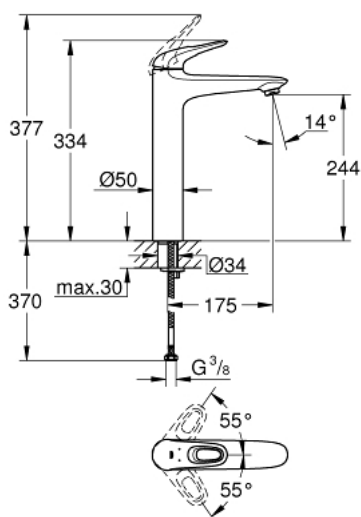

23 570 003 EUROSTYLE ОДНОВАЖІЛЬНИЙ ЗМІШУВАЧ ДЛЯ РАКОВИНИ 1/2" XL-РОЗМІРУ

ОПИС ПРОДУКТУ

- Колір: хром
- монтаж на один отвір
- металева рукоятка (із отвором)
- для окремо розташованих раковин
- GROHE SilkMove 35 мм керамічний картридж
- із обмежувачем температури
- GROHE LongLife поверхня
- GROHE EcoJoy – технологія неперевершеного потоку при економному використанні води
- максимальна витрата (при тиску 3 бар) 5 л/хв
- система швидкого монтажу GROHE FastFixation
- гладенький корпус
- гнучкі з'єднувальні шланги

23 570 003 EUROSTYLE ОДНОВАЖИЛЬНИЙ ЗМІШУВАЧ ДЛЯ РАКОВИНИ 1/2" XL-РОЗМІРУ

ЗАПАСНІ ЧАСТИНИ , січня 2015 – зараз

- 1: Важіль (Артикул запчастини 46938000)
 - 2: Ковпачок (Артикул запчастини 46492000)
 - 3: Гвинтова муфта (Артикул запчастини 46460000)
 - 4: Картридж (Артикул запчастини 46374000)
 - 5: Спрямовувач потоку (Артикул запчастини 46837000)
 - 6: Комплект для кріплення хвостовика (Артикул запчастини 46671000)
 - 7: Свічковий ключ (Артикул запчастини 19332000)*
 - 8: Монтажний ключ (Артикул запчастини 19017000)*
- * Додаткові аксесуари