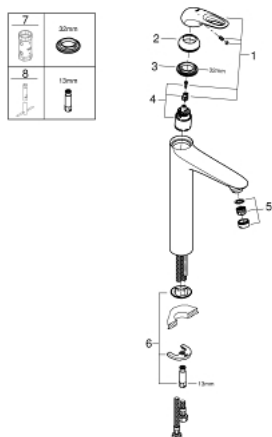

23 570 003 EUROSTYLE ОДНОВАЖІЛЬНИЙ ЗМІШУВАЧ ДЛЯ РАКОВИНИ 1/2" XL-РОЗМІРУ

ОПИС ПРОДУКТУ

- Колір: хром
- монтаж на один отвір
- металева рукоятка (із отвором)
- для окремо розташованих раковин
- GROHE SilkMove 35 мм керамічний картридж
- із обмежувачем температури
- GROHE LongLife поверхня
- GROHE EcoJoy – технологія неперевершеного потоку при економному використанні води
- максимальна витрата (при тиску 3 бар) 5 л/хв
- система швидкого монтажу GROHE FastFixation
- гладенький корпус
- гнучкі з'єднувальні шланги

23 570 003 EUROSTYLE ОДНОВАЖИЛЬНИЙ ЗМІШУВАЧ ДЛЯ РАКОВИНИ 1/2" XL-РОЗМІРУ

ЗАПАСНІ ЧАСТИНИ , січня 2015 – зараз

- 1: Важіль (Артикул запчастини 46938000)
 - 2: Ковпачок (Артикул запчастини 46492000)
 - 3: Гвинтова муфта (Артикул запчастини 46460000)
 - 4: Картридж (Артикул запчастини 46374000)
 - 5: Спрямовувач потоку (Артикул запчастини 46837000)
 - 6: Комплект для кріплення хвостовика (Артикул запчастини 46671000)
 - 7: Свічковий ключ (Артикул запчастини 19332000)*
 - 8: Монтажний ключ (Артикул запчастини 19017000)*
- * Додаткові аксесуари