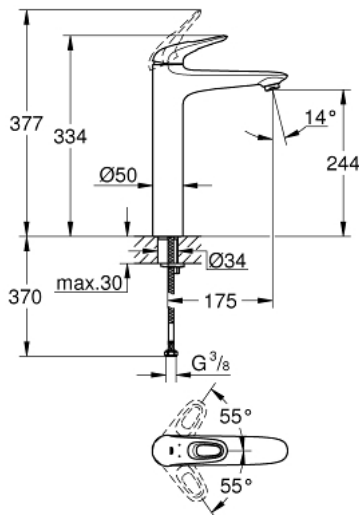

23 570 LS3 EUROSTYLE ОДНОВАЖИЛЬНИЙ ЗМІШУВАЧ ДЛЯ РАКОВИНИ 1/2" XL-РОЗМІРУ

ОПИС ПРОДУКТУ

- Колір: Білий місяць, хром
- монтаж на один отвір
- металева рукоятка (із отвором)
- для окремо розташованих раковин
- GROHE SilkMove 35 мм керамічний картридж
- із обмежувачем температури
- покриття GROHE LongLife
- GROHE EcoJoy – технологія неперевершеного потоку при економному використанні води
- максимальна витрата (при тиску 3 бар) 5 л/хв
- система швидкого монтажу GROHE FastFixation
- гладенький корпус
- гнучкі з'єднувальні шланги

23 570 LS3 EUROSTYLE ОДНОВАЖИЛЬНИЙ ЗМІШУВАЧ ДЛЯ РАКОВИНИ 1/2" XL-РОЗМІРУ

ЗАПАСНІ ЧАСТИНИ , січня 2015 – зараз

- 1: Важіль (Артикул запчастини 46938LS0)
 - 2: Ковпачок (Артикул запчастини 46492000)
 - 3: Гвинтова муфта (Артикул запчастини 46460000)
 - 4: Картридж (Артикул запчастини 46374000)
 - 5: Спрямовувач потоку (Артикул запчастини 46837000)
 - 6: Комплект для кріплення хвостовика (Артикул запчастини 46671000)
 - 7: Свічковий ключ (Артикул запчастини 19332000)*
 - 8: Монтажний ключ (Артикул запчастини 19017000)*
- * Додаткові аксесуари