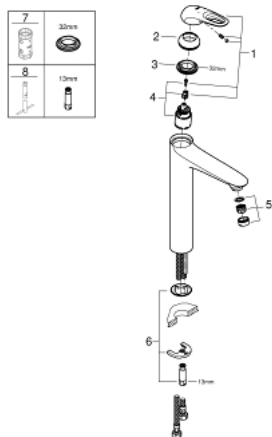

23 570 LS3 EUROSTYLE ОДНОВАЖИЛЬНИЙ ЗМІШУВАЧ ДЛЯ РАКОВИНИ 1/2" XL-РОЗМІРУ

ОПИС ПРОДУКТУ

- Колір: Білий місяць, хром
- монтаж на один отвір
- металева рукоятка (із отвором)
- для окремо розташованих раковин
- GROHE SilkMove 35 мм керамічний картридж
- із обмежувачем температури
- покриття GROHE LongLife
- GROHE EcoJoy – технологія неперевершеного потоку при економному використанні води
- максимальна витрата (при тиску 3 бар) 5 л/хв
- система швидкого монтажу GROHE FastFixation
- гладенький корпус
- гнучкі з'єднувальні шланги

23 570 LS3 EUROSTYLE ОДНОВАЖИЛЬНИЙ ЗМІШУВАЧ ДЛЯ РАКОВИНИ 1/2" XL-РОЗМІРУ

ЗАПАСНІ ЧАСТИНИ , січня 2015 – зараз

- 1: Важіль (Артикул запчастини 46938LS0)
 - 2: Ковпачок (Артикул запчастини 46492000)
 - 3: Гвинтова муфта (Артикул запчастини 46460000)
 - 4: Картридж (Артикул запчастини 46374000)
 - 5: Спрямовувач потоку (Артикул запчастини 46837000)
 - 6: Комплект для кріплення хвостовика (Артикул запчастини 46671000)
 - 7: Свічковий ключ (Артикул запчастини 19332000)*
 - 8: Монтажний ключ (Артикул запчастини 19017000)*
- * Додаткові аксесуари