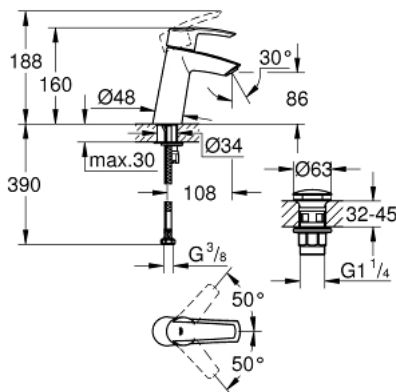

23 575 001 START ОДНОВАЖІЛЬНИЙ ЗМІШУВАЧ ДЛЯ РАКОВИНИ 1/2" М-РОЗМІРУ

ОПИС ПРОДУКТУ

- Колір: хром
- монтаж на один отвір
- середньої висоти
- металевий важіль
- GROHE SilkMove 28 мм керамічний картридж
- із обмежувачем температури
- GROHE LongLife поверхня
- GROHE EcoJoy – технологія неперевершеного потоку при економічному використанні води
- GROHE SpeedClean аератор 5.7 л/хв
- GROHE FastFixation система швидкого монтажу
- гладенький корпус
- з відкривним механізмом
- гнучкі з'єднувальні шланги

23 575 001 START ОДНОВАЖІЛЬНИЙ ЗМІШУВАЧ ДЛЯ РАКОВИНИ 1/2" М-РОЗМІРУ

ЗАПАСНІ ЧАСТИНИ , грудня 2018 – зараз

- 1: Важіль (Артикул запчастини 46859000)
 - 2: Фітингове кільце (Артикул запчастини 46715000)
 - 3: Картридж (Артикул запчастини 46580000)
 - 4: Аератор (Артикул запчастини 48159000)
 - 5: Комплект для кріплення хвостовика (Артикул запчастини 46249000)
 - 6: Зливний гарнітур із функцією закриття-відкриття (Артикул запчастини 65807000)
 - 6.1: Ніпеля (Артикул запчастини 45986000)
 - 7: Монтажний ключ (Артикул запчастини 19017000)*
- * Додаткові аксесуари