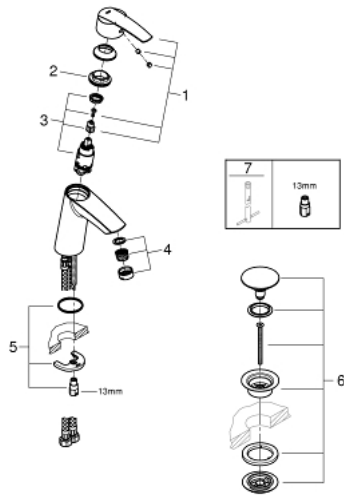

23 575 001 START ОДНОВАЖІЛЬНИЙ ЗМІШУВАЧ ДЛЯ РАКОВИНИ 1/2" М-РОЗМІРУ

ОПИС ПРОДУКТУ

- Колір: хром
- монтаж на один отвір
- середньої висоти
- металевий важіль
- GROHE SilkMove 28 мм керамічний картридж
- із обмежувачем температури
- GROHE LongLife поверхня
- GROHE EcoJoy – технологія неперевершеного потоку при економічному використанні води
- GROHE SpeedClean аератор 5.7 л/хв
- GROHE FastFixation система швидкого монтажу
- гладенький корпус
- з відкривним механізмом
- гнучкі з'єднувальні шланги

23 575 001 START ОДНОВАЖІЛЬНИЙ ЗМІШУВАЧ ДЛЯ РАКОВИНИ 1/2" М-РОЗМІРУ

ЗАПАСНІ ЧАСТИНИ , грудня 2018 – зараз

- 1: Важіль (Артикул запчастини 46859000)
 - 2: Фітингове кільце (Артикул запчастини 46715000)
 - 3: Картридж (Артикул запчастини 46580000)
 - 4: Аератор (Артикул запчастини 48159000)
 - 5: Комплект для кріплення хвостовика (Артикул запчастини 46249000)
 - 6: Зливний гарнітур із функцією закриття-відкриття (Артикул запчастини 65807000)
 - 6.1: Ніпеля (Артикул запчастини 45986000)
 - 7: Монтажний ключ (Артикул запчастини 19017000)*
- * Додаткові аксесуари