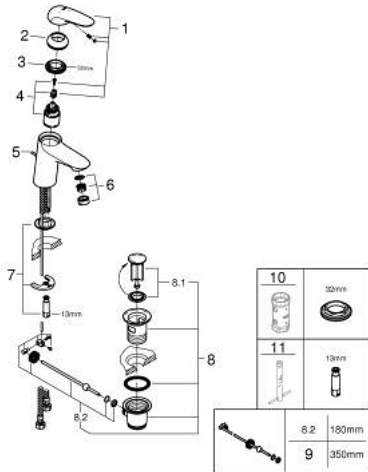

23 581 001 WAVE ОДНОВАЖІЛЬНИЙ ЗМІШУВАЧ ДЛЯ РАКОВИНИ 3/8" S-РОЗМІРУ

ОПИС ПРОДУКТУ

- Колір: хром
- монтаж на один отвір
- металевий важіль
- GROHE SilkMove 35 мм керамічний картридж
- EcoMode - cold water flow in mid-lever position saves energy
- регулювання витрати води
- GROHE LongLife поверхня
- GROHE EcoJoy аератор 5.7 л/хв
- набір донних клапанів 1 1/4"
- гнучкі з'єднувальні шланги
- система швидкого монтажу GROHE FastFixation
- GROHE QuickTool додається

23 581 001 WAVE ОДНОВАЖІЛЬНИЙ ЗМІШУВАЧ ДЛЯ РАКОВИНИ 3/8" S-РОЗМІРУ

ЗАПАСНІ ЧАСТИНИ , лютого 2015 – зараз

- 1: Solid metal lever (Артикул запчастини 46952000)
- 2: Ковпачок (Артикул запчастини 46492000)
- 3: Гвинтова муфта (Артикул запчастини 46460000)
- 4: Картридж (Артикул запчастини 46863000)
- 5: Висувний стрижень (Артикул запчастини 46739000)
- 6: Аератор (Артикул запчастини 48159000)
- 7: Комплект для кріплення хвостовика (Артикул запчастини 46671000)
- 8: Комплект зливу 1 1/4" (Артикул запчастини 28910000)
- 8.1: Заглушка (Артикул запчастини 07182000)
- 8.2: Ексцентриковий стрижень (Артикул запчастини 07052000)
- 9: Ексцентриковий стрижень (Артикул запчастини 07341000)*
- 10: Свічковий ключ (Артикул запчастини 19332000)*
- 11: Монтажний ключ (Артикул запчастини 19017000)*