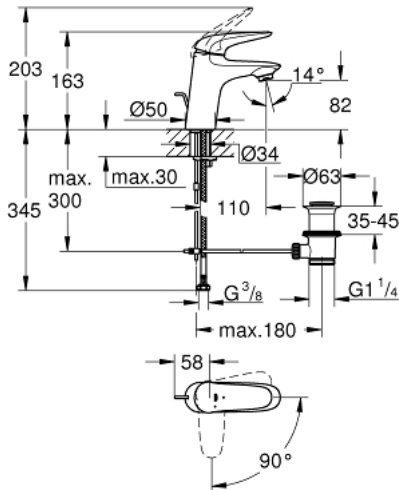

23 581 001 WAVE ОДНОВАЖІЛЬНИЙ ЗМІШУВАЧ ДЛЯ РАКОВИНИ 3/8" S-РОЗМІРУ

ОПИС ПРОДУКТУ

- Колір: хром
- монтаж на один отвір
- металевий важіль
- GROHE SilkMove 35 мм керамічний картридж
- EcoMode - cold water flow in mid-lever position saves energy
- регулювання витрати води
- GROHE LongLife поверхня
- GROHE EcoJoy аератор 5.7 л/хв
- набір донних клапанів 1 1/4"
- гнучкі з'єднувальні шланги
- система швидкого монтажу GROHE FastFixation
- GROHE QuickTool додається

23 581 001 WAVE ОДНОВАЖІЛЬНИЙ ЗМІШУВАЧ ДЛЯ РАКОВИНИ 3/8" S-РОЗМІРУ

ЗАПАСНІ ЧАСТИНИ , лютого 2015 – зараз

- 1: Solid metal lever (Артикул запчастини 46952000)
- 2: Ковпачок (Артикул запчастини 46492000)
- 3: Гвинтова муфта (Артикул запчастини 46460000)
- 4: Картридж (Артикул запчастини 46863000)
- 5: Висувний стрижень (Артикул запчастини 46739000)
- 6: Аератор (Артикул запчастини 48159000)
- 7: Комплект для кріплення хвостовика (Артикул запчастини 46671000)
- 8: Комплект зливу 1 1/4" (Артикул запчастини 28910000)
- 8.1: Заглушка (Артикул запчастини 07182000)
- 8.2: Ексцентриковий стрижень (Артикул запчастини 07052000)
- 9: Ексцентриковий стрижень (Артикул запчастини 07341000)*
- 10: Свічковий ключ (Артикул запчастини 19332000)*
- 11: Монтажний ключ (Артикул запчастини 19017000)*