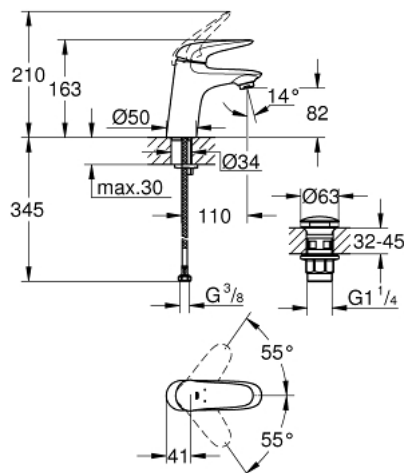

23 582 001 WAVE ОДНОВАЖІЛЬНИЙ ЗМІШУВАЧ ДЛЯ РАКОВИНИ 3/8" S-РОЗМІРУ

ОПИС ПРОДУКТУ

- Колір: хром
- монтаж на один отвір
- металевий важіль
- GROHE SilkMove 35 мм керамічний картридж
- із обмежувачем температури
- регулювання витрати води
- GROHE LongLife поверхня
- GROHE EcoJoy аератор 5.7 л/хв
- гладенький корпус
- з відкривним механізмом
- гнучкі з'єднувальні шланги
- система швидкого монтажу GROHE FastFixation
- GROHE QuickTool додається

23 582 001 WAVE ОДНОВАЖИЛЬНИЙ ЗМІШУВАЧ ДЛЯ РАКОВИНИ 3/8" S-РОЗМІРУ

ЗАПАСНІ ЧАСТИНИ , лютого 2015 – зараз

- 1: Solid metal lever (Артикул запчастини 46951000)
 - 2: Ковпачок (Артикул запчастини 46492000)
 - 3: Гвинтова муфта (Артикул запчастини 46460000)
 - 4: Картридж (Артикул запчастини 46374000)
 - 5: Висувний стрижень (Артикул запчастини 46739000)
 - 6: Аератор (Артикул запчастини 48159000)
 - 7: Комплект для кріплення хвостовика (Артикул запчастини 46671000)
 - 8: Свічковий ключ (Артикул запчастини 19332000)*
 - 9: Монтажний ключ (Артикул запчастини 19017000)*
- * Додаткові аксесуари