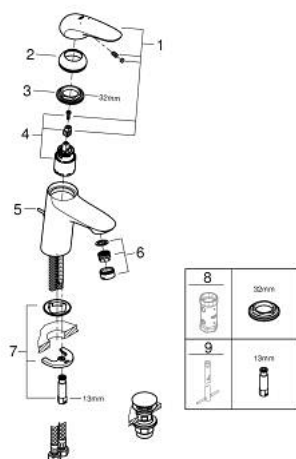

23 582 001 WAVE ОДНОВАЖІЛЬНИЙ ЗМІШУВАЧ ДЛЯ РАКОВИНИ 3/8" S-РОЗМІРУ

ОПИС ПРОДУКТУ

- Колір: хром
- монтаж на один отвір
- металевий важіль
- GROHE SilkMove 35 мм керамічний картридж
- із обмежувачем температури
- регулювання витрати води
- GROHE LongLife поверхня
- GROHE EcoJoy аератор 5.7 л/хв
- гладенький корпус
- з відкривним механізмом
- гнучкі з'єднувальні шланги
- система швидкого монтажу GROHE FastFixation
- GROHE QuickTool додається

23 582 001 WAVE ОДНОВАЖИЛЬНИЙ ЗМІШУВАЧ ДЛЯ РАКОВИНИ 3/8" S-РОЗМІРУ

ЗАПАСНІ ЧАСТИНИ , лютого 2015 – зараз

- 1: Solid metal lever (Артикул запчастини 46951000)
 - 2: Ковпачок (Артикул запчастини 46492000)
 - 3: Гвинтова муфта (Артикул запчастини 46460000)
 - 4: Картридж (Артикул запчастини 46374000)
 - 5: Висувний стрижень (Артикул запчастини 46739000)
 - 6: Аератор (Артикул запчастини 48159000)
 - 7: Комплект для кріплення хвостовика (Артикул запчастини 46671000)
 - 8: Свічковий ключ (Артикул запчастини 19332000)*
 - 9: Монтажний ключ (Артикул запчастини 19017000)*
- * Додаткові аксесуари