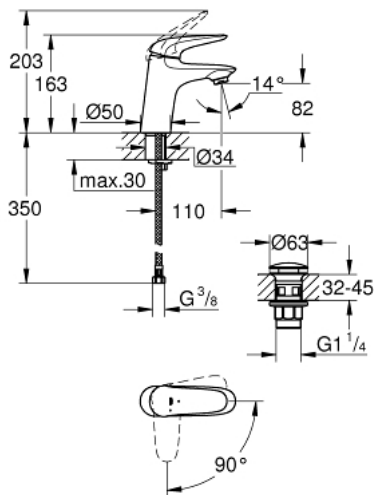

23 583 001 WAVE ОДНОВАЖІЛЬНИЙ ЗМІШУВАЧ ДЛЯ РАКОВИНИ 3/8" S-РОЗМІРУ

ОПИС ПРОДУКТУ

- Колір: хром
- монтаж на один отвір
- металевий важіль
- GROHE SilkMove 35 мм керамічний картридж
- EcoMode - cold water flow in mid-lever position saves energy
- регулювання витрати води
- GROHE LongLife поверхня
- GROHE EcoJoy аератор 5.7 л/хв
- гладенький корпус
- з відкривним механізмом
- гнучкі з'єднувальні шланги
- система швидкого монтажу GROHE FastFixation
- GROHE QuickTool додається

23 583 001 WAVE ОДНОВАЖИЛЬНИЙ ЗМІШУВАЧ ДЛЯ РАКОВИНИ 3/8" S-РОЗМІРУ

ЗАПАСНІ ЧАСТИНИ , лютого 2015 – зараз

- 1: Solid metal lever (Артикул запчастини 46952000)
 - 2: Ковпачок (Артикул запчастини 46492000)
 - 3: Гвинтова муфта (Артикул запчастини 46460000)
 - 4: Картридж (Артикул запчастини 46863000)
 - 5: Висувний стрижень (Артикул запчастини 46739000)
 - 6: Аератор (Артикул запчастини 48159000)
 - 7: Комплект для кріплення хвостовика (Артикул запчастини 46671000)
 - 8: Свічковий ключ (Артикул запчастини 19332000)*
 - 9: Монтажний ключ (Артикул запчастини 19017000)*
- * Додаткові аксесуари