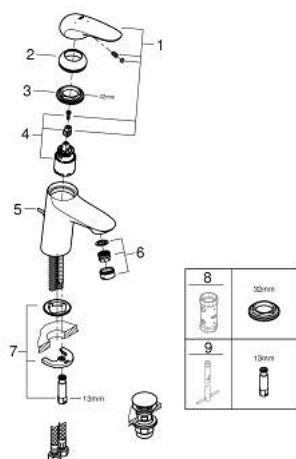

23 583 001 WAVE ОДНОВАЖІЛЬНИЙ ЗМІШУВАЧ ДЛЯ РАКОВИНИ 3/8" S-РОЗМІРУ

ОПИС ПРОДУКТУ

- Колір: хром
- монтаж на один отвір
- металевий важіль
- GROHE SilkMove 35 мм керамічний картридж
- EcoMode - cold water flow in mid-lever position saves energy
- регулювання витрати води
- GROHE LongLife поверхня
- GROHE EcoJoy аератор 5.7 л/хв
- гладенький корпус
- з відкривним механізмом
- гнучкі з'єднувальні шланги
- система швидкого монтажу GROHE FastFixation
- GROHE QuickTool додається

23 583 001 WAVE ОДНОВАЖИЛЬНИЙ ЗМІШУВАЧ ДЛЯ РАКОВИНИ 3/8" S-РОЗМІРУ

ЗАПАСНІ ЧАСТИНИ , лютого 2015 – зараз

- 1: Solid metal lever (Артикул запчастини 46952000)
 - 2: Ковпачок (Артикул запчастини 46492000)
 - 3: Гвинтова муфта (Артикул запчастини 46460000)
 - 4: Картридж (Артикул запчастини 46863000)
 - 5: Висувний стрижень (Артикул запчастини 46739000)
 - 6: Аератор (Артикул запчастини 48159000)
 - 7: Комплект для кріплення хвостовика (Артикул запчастини 46671000)
 - 8: Свічковий ключ (Артикул запчастини 19332000)*
 - 9: Монтажний ключ (Артикул запчастини 19017000)*
- * Додаткові аксесуари