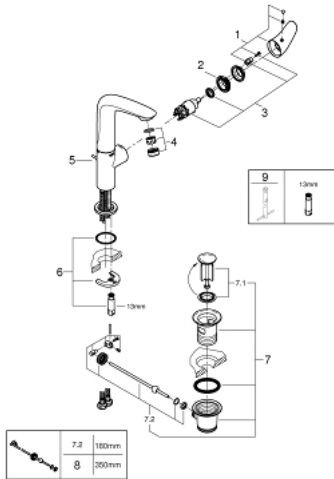

23 584 001 WAVE ОДНОВАЖІЛЬНИЙ ЗМІШУВАЧ ДЛЯ РАКОВИНИ 1/2" L-РОЗМІРУ

ОПИС ПРОДУКТУ

- Колір: хром
- монтаж на один отвір
- металевий важіль
- GROHE SilkMove 28 мм керамічний картридж
- із обмежувачем температури
- GROHE LongLife поверхня
- GROHE EcoJoy аератор 5.7 л/хв
- обертовий литий вилив
- площина обертання 360°
- гнучкі з'єднувальні шланги
- набір донних клапанів 1 1/4"
- система швидкого монтажу GROHE FastFixation
- GROHE QuickTool додається

23 584 001 WAVE ОДНОВАЖІЛЬНИЙ ЗМІШУВАЧ ДЛЯ РАКОВИНИ 1/2" L-РОЗМІРУ

ЗАПАСНІ ЧАСТИНИ , червня 2019 – зараз

- 1: Solid metal lever (Артикул запчастини 46953000)
- 2: Фітингове кільце (Артикул запчастини 46715000)
- 3: Картридж (Артикул запчастини 46580000)
- 4: Аератор (Артикул запчастини 48159000)
- 5: Висувний стрижень (Артикул запчастини 46739000)
- 6: Комплект для кріплення хвостовика (Артикул запчастини 46671000)
- 7: Комплект зливу 1 1/4" (Артикул запчастини 28910000)
- 7.1: Заглушка (Артикул запчастини 07182000)
- 7.2: Ексцентриковий стрижень (Артикул запчастини 07052000)
- 8: Ексцентриковий стрижень (Артикул запчастини 07341000)*
- 9: Монтажний ключ (Артикул запчастини 19017000)*