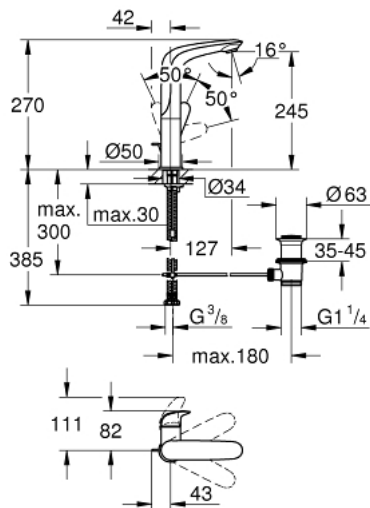

23 584 001 WAVE ОДНОВАЖІЛЬНИЙ ЗМІШУВАЧ ДЛЯ РАКОВИНИ 1/2" L-РОЗМІРУ

ОПИС ПРОДУКТУ

- Колір: хром
- монтаж на один отвір
- металевий важіль
- GROHE SilkMove 28 мм керамічний картридж
- із обмежувачем температури
- GROHE LongLife поверхня
- GROHE EcoJoy аератор 5.7 л/хв
- обертовий литий вилив
- площина обертання 360°
- гнучкі з'єднувальні шланги
- набір донних клапанів 1 1/4"
- система швидкого монтажу GROHE FastFixation
- GROHE QuickTool додається

23 584 001 WAVE ОДНОВАЖІЛЬНИЙ ЗМІШУВАЧ ДЛЯ РАКОВИНИ 1/2" L-РОЗМІРУ

ЗАПАСНІ ЧАСТИНИ , червня 2019 – зараз

- 1: Solid metal lever (Артикул запчастини 46953000)
- 2: Фітингове кільце (Артикул запчастини 46715000)
- 3: Картридж (Артикул запчастини 46580000)
- 4: Аератор (Артикул запчастини 48159000)
- 5: Висувний стрижень (Артикул запчастини 46739000)
- 6: Комплект для кріплення хвостовика (Артикул запчастини 46671000)
- 7: Комплект зливу 1 1/4" (Артикул запчастини 28910000)
- 7.1: Заглушка (Артикул запчастини 07182000)
- 7.2: Ексцентриковий стрижень (Артикул запчастини 07052000)
- 8: Ексцентриковий стрижень (Артикул запчастини 07341000)*
- 9: Монтажний ключ (Артикул запчастини 19017000)*