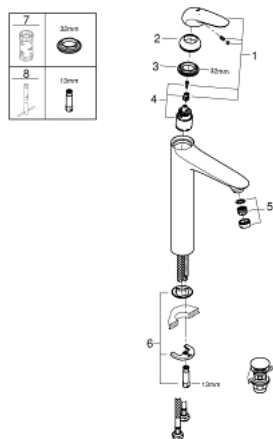

23 585 001 WAVE ОДНОВАЖІЛЬНИЙ ЗМІШУВАЧ ДЛЯ РАКОВИНИ 1/2" XL-РОЗМІРУ

ОПИС ПРОДУКТУ

- Колір: хром
- монтаж на один отвір
- металевий важіль
- GROHE SilkMove 35 мм керамічний картридж
- із обмежувачем температури
- GROHE LongLife поверхня
- GROHE EcoJoy аератор 5.7 л/хв
- гладенький корпус
- з відкривним механізмом
- гнучкі з'єднувальні шланги
- система швидкого монтажу GROHE FastFixation
- GROHE QuickTool додається

23 585 001 WAVE ОДНОВАЖІЛЬНИЙ ЗМІШУВАЧ ДЛЯ РАКОВИНИ 1/2" XL-РОЗМІРУ

ЗАПАСНІ ЧАСТИНИ , лютого 2015 – зараз

- 1: Solid metal lever (Артикул запчастини 46951000)
- 2: Ковпачок (Артикул запчастини 46492000)
- 3: Гвинтова муфта (Артикул запчастини 46460000)
- 4: Картридж (Артикул запчастини 46374000)
- 5: Спрямовувач потоку (Артикул запчастини 46837000)
- 6: Комплект для кріплення хвостовика (Артикул запчастини 46671000)
- 7: Свічковий ключ (Артикул запчастини 19332000)*
- 8: Монтажний ключ (Артикул запчастини 19017000)*