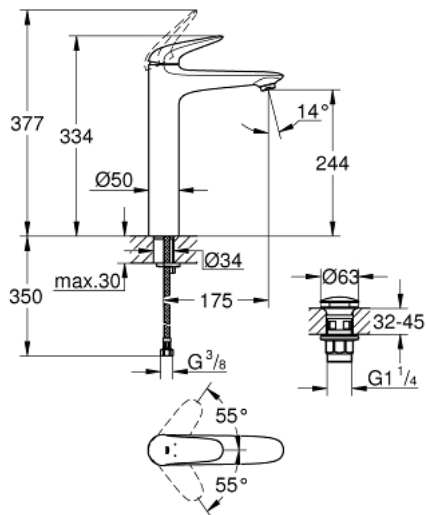

23 585 001 WAVE ОДНОВАЖІЛЬНИЙ ЗМІШУВАЧ ДЛЯ РАКОВИНИ 1/2" XL-РОЗМІРУ

ОПИС ПРОДУКТУ

- Колір: хром
- монтаж на один отвір
- металевий важіль
- GROHE SilkMove 35 мм керамічний картридж
- із обмежувачем температури
- GROHE LongLife поверхня
- GROHE EcoJoy аератор 5.7 л/хв
- гладенький корпус
- з відкривним механізмом
- гнучкі з'єднувальні шланги
- система швидкого монтажу GROHE FastFixation
- GROHE QuickTool додається

23 585 001 WAVE ОДНОВАЖІЛЬНИЙ ЗМІШУВАЧ ДЛЯ РАКОВИНИ 1/2" XL-РОЗМІРУ

ЗАПАСНІ ЧАСТИНИ , лютого 2015 – зараз

- 1: Solid metal lever (Артикул запчастини 46951000)
- 2: Ковпачок (Артикул запчастини 46492000)
- 3: Гвинтова муфта (Артикул запчастини 46460000)
- 4: Картридж (Артикул запчастини 46374000)
- 5: Спрямовувач потоку (Артикул запчастини 46837000)
- 6: Комплект для кріплення хвостовика (Артикул запчастини 46671000)
- 7: Свічковий ключ (Артикул запчастини 19332000)*
- 8: Монтажний ключ (Артикул запчастини 19017000)*