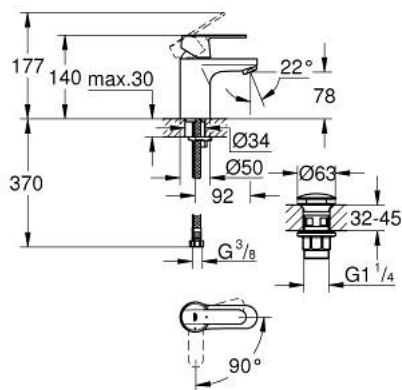

23 586 000 ГЕТ ОДНОВАЖІЛЬНИЙ ЗМІШУВАЧ ДЛЯ РАКОВИНИ 3/8" S-РОЗМІРУ

ОПИС ПРОДУКТУ

- Колір: хром
- монтаж на один отвір
- металевий важіль
- GROHE SilkMove 35 мм керамічний картридж
- EcoMode - cold water flow in mid-lever position saves energy
- регулювання витрати води
- можливість встановити мінімальну витрату води прибіл. 2.5 л/хв
- GROHE LongLife поверхня
- GROHE EcoJoy – технологія неперевершеного потоку при економному використанні води
- максимальна витрата (при тиску 3 бар) 5 л/хв
- гладенький корпус із пластиковим натискним зливним гарнітуром 1 1/4"
- гнучкі з'єднувальні шланги
- клас шуму I відповідно до DIN 4109
- GROHE QuickTool додається

23 586 000 ГЕТ ОДНОВАЖІЛЬНИЙ ЗМІШУВАЧ ДЛЯ РАКОВИНИ 3/8" S-РОЗМІРУ

ЗАПАСНІ ЧАСТИНИ , лютого 2018 – зараз

- 1: Важіль (Артикул запчастини 46828000)
- 2: Ковпачок (Артикул запчастини 46492000)
- 3: Гвинтова муфта (Артикул запчастини 46460000)
- 4: Картридж (Артикул запчастини 46863000)
- 5: Аератор (Артикул запчастини 48159000)
- 6: Комплект для кріплення хвостовика (Артикул запчастини 46671000)
- 7: Зливний гарнітур із функцією закриття-відкриття (Артикул запчастини 65807000)
- 7.1: Ніпеля (Артикул запчастини 45986000)
- 8: Обмежувач температури (Артикул запчастини 46375000)*
- 9: Свічковий ключ (Артикул запчастини 19332000)*
- 10: Монтажний ключ (Артикул запчастини 19017000)*