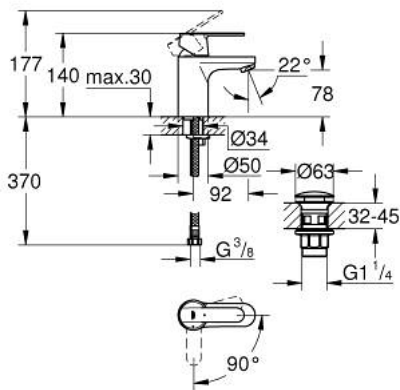

## 23 586 243 0 ГЕТ ОДНОВАЖІЛЬНИЙ ЗМІШУВАЧ ДЛЯ РАКОВИНИ 3/8" S-РОЗМІРУ

### ОПИС ПРОДУКТУ

- Колір: матовий чорний
- монтаж на один отвір
- металевий важіль
- GROHE SilkMove 35 мм керамічний картридж
- EcoMode - cold water flow in mid-lever position saves energy
- регулювання витрати води
- можливість встановити мінімальну витрату води прибіл. 2.5 л/хв
- GROHE EcoJoy – технологія неперевершеного потоку при економному використанні води
- максимальна витрата (при тиску 3 бар) 5 л/хв
- гладенький корпус із пластиковим натискним зливним гарнітуром 1 1/4"
- гнучкі з'єднувальні шланги
- клас шуму I відповідно до DIN 4109
- GROHE QuickTool додається

## 23 586 243 0 ГЕТ ОДНОВАЖІЛЬНИЙ ЗМІШУВАЧ ДЛЯ РАКОВИНИ 3/8" S-РОЗМІРУ

**ЗАПАСНІ ЧАСТИНИ** , лютого 2023 – зараз

1: Важіль (Артикул запчастини 468282430)

2: сар (Артикул запчастини 464922430)

3: Гвинтова муфта (Артикул запчастини 46460000)