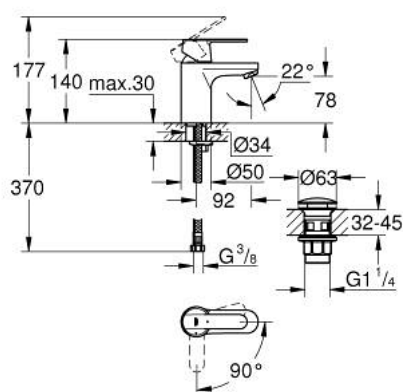

## 23 586 LS0 ГЕТ ОДНОВАЖІЛЬНИЙ ЗМІШУВАЧ ДЛЯ РАКОВИНИ 3/8" S-РОЗМІРУ

### ОПИС ПРОДУКТУ

- Колір: Білий місяць
- монтаж на один отвір
- металевий важіль
- GROHE SilkMove 35 мм керамічний картридж
- EcoMode - cold water flow in mid-lever position saves energy
- регулювання витрати води
- можливість встановити мінімальну витрату води прибіл. 2.5 л/хв
- GROHE EcoJoy – технологія неперевершеного потоку при економному використанні води
- максимальна витрата (при тиску 3 бар) 5 л/хв
- гладенький корпус із пластиковим натискним зливним гарнітуром 1 1/4"
- гнучкі з'єднувальні шланги
- GROHE QuickTool додається