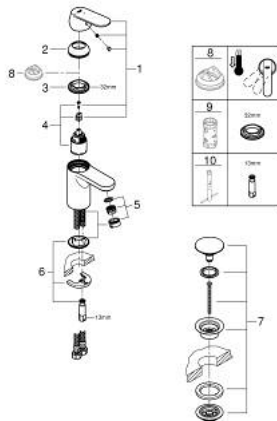

## 23 586 LS0 ГЕТ ОДНОВАЖІЛЬНИЙ ЗМІШУВАЧ ДЛЯ РАКОВИНИ 3/8" S-РОЗМІРУ

### ОПИС ПРОДУКТУ

- Колір: Білий місяць
- монтаж на один отвір
- металевий важіль
- GROHE SilkMove 35 мм керамічний картридж
- EcoMode - cold water flow in mid-lever position saves energy
- регулювання витрати води
- можливість встановити мінімальну витрату води прибіл. 2.5 л/хв
- GROHE EcoJoy – технологія неперевершеного потоку при економному використанні води
- максимальна витрата (при тиску 3 бар) 5 л/хв
- гладенький корпус із пластиковим натискним зливним гарнітуром 1 1/4"
- гнучкі з'єднувальні шланги
- GROHE QuickTool додається

### ЗАПАСНІ ЧАСТИНИ , серпня 2016 – зараз

- 2: Ковпачок (Артикул запчастини 46492000)
  - 3: Гвинтова муфта (Артикул запчастини 46460000)
  - 4: Картридж (Артикул запчастини 46863000)
  - 5: Аератор (Артикул запчастини 48159000)
  - 6: Комплект для кріплення хвостовика (Артикул запчастини 46671000)
  - 7: Зливний гарнітур із функцією закриття-відкриття (Артикул запчастини 65807000)
  - 7.1: Ніпеля (Артикул запчастини 45986000)
  - 8: Обмежувач температури (Артикул запчастини 46375000)\*
  - 9: Свічковий ключ (Артикул запчастини 19332000)\*
  - 10: Монтажний ключ (Артикул запчастини 19017000)\*
- \* Додаткові аксесуари