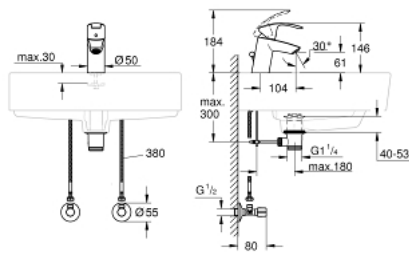

23 588 000 EUROSMART ОДНОВАЖІЛЬНИЙ ЗМІШУВАЧ ДЛЯ РАКОВИНИ ІЗ КУТОВИМИ ВЕНТИЛЯМИ, 1/2"

ОПИС ПРОДУКТУ

- Колір: хром
- складається із:
- одноважільний змішувач для раковини Eurosmart, 1/2" (33 265 002), S-розміру
- монтаж на один отвір
- металевий важіль
- GROHE SilkMove 35 мм керамічний картридж
- регулювання витрати води
- із обмежувачем температури
- GROHE LongLife поверхня
- GROHE EcoJoy аератор 5.7 л/хв
- система швидкого монтажу GROHE FastFixation
- набір донних клапанів 1 1/4"
- гнучкі з'єднувальні шланги
- кутовий вентиль, 1/2" (2 x 22 037 000)

23 588 000 EUROSMART ОДНОВАЖІЛЬНИЙ ЗМІШУВАЧ ДЛЯ РАКОВИНИ ІЗ КУТОВИМИ ВЕНТИЛЯМИ, 1/2"

ЗАПАСНІ ЧАСТИНИ , лютого 2015 – зараз

- 1: Важіль (Артикул запчастини 46897000)
- 2: Ковпачок (Артикул запчастини 46492000)
- 3: Гвинтова муфта (Артикул запчастини 46460000)
- 4: Картридж (Артикул запчастини 46374000)
- 5: Висувний стрижень (Артикул запчастини 06329000)
- 6: Аератор (Артикул запчастини 48159000)
- 7: Комплект для кріплення хвостовика (Артикул запчастини 46671000)
- 8: Комплект зливу 1 1/4" (Артикул запчастини 28910000)
- 8.1: Заглушка (Артикул запчастини 07182000)
- 8.2: Ексцентриковий стрижень (Артикул запчастини 07052000)
- 9: Свічковий ключ (Артикул запчастини 19332000)*
- 10: Монтажний ключ (Артикул запчастини 19017000)*
- 11: Ексцентриковий стрижень (Артикул запчастини 07341000)*