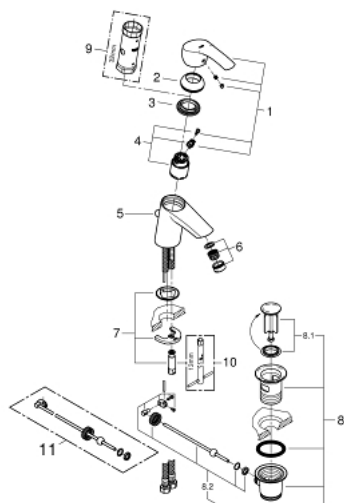

23 588 000 EUROSMART ОДНОВАЖІЛЬНИЙ ЗМІШУВАЧ ДЛЯ РАКОВИНИ ІЗ КУТОВИМИ ВЕНТИЛЯМИ, 1/2"

ОПИС ПРОДУКТУ

- Колір: хром
- складається із:
- одноважільний змішувач для раковини Eurosmart, 1/2" (33 265 002), S-розміру
- монтаж на один отвір
- металевий важіль
- GROHE SilkMove 35 мм керамічний картридж
- регулювання витрати води
- із обмежувачем температури
- GROHE LongLife поверхня
- GROHE EcoJoy аератор 5.7 л/хв
- система швидкого монтажу GROHE FastFixation
- набір донних клапанів 1 1/4"
- гнучкі з'єднувальні шланги
- кутовий вентиль, 1/2" (2 x 22 037 000)

23 588 000 EUROSMART ОДНОВАЖІЛЬНИЙ ЗМІШУВАЧ ДЛЯ РАКОВИНИ ІЗ КУТОВИМИ ВЕНТИЛЯМИ, 1/2"

ЗАПАСНІ ЧАСТИНИ , лютого 2015 – зараз

- 1: Важіль (Артикул запчастини 46897000)
- 2: Ковпачок (Артикул запчастини 46492000)
- 3: Гвинтова муфта (Артикул запчастини 46460000)
- 4: Картридж (Артикул запчастини 46374000)
- 5: Висувний стрижень (Артикул запчастини 06329000)
- 6: Аератор (Артикул запчастини 48159000)
- 7: Комплект для кріплення хвостовика (Артикул запчастини 46671000)
- 8: Комплект зливу 1 1/4" (Артикул запчастини 28910000)
- 8.1: Заглушка (Артикул запчастини 07182000)
- 8.2: Ексцентриковий стрижень (Артикул запчастини 07052000)
- 9: Свічковий ключ (Артикул запчастини 19332000)*
- 10: Монтажний ключ (Артикул запчастини 19017000)*
- 11: Ексцентриковий стрижень (Артикул запчастини 07341000)*