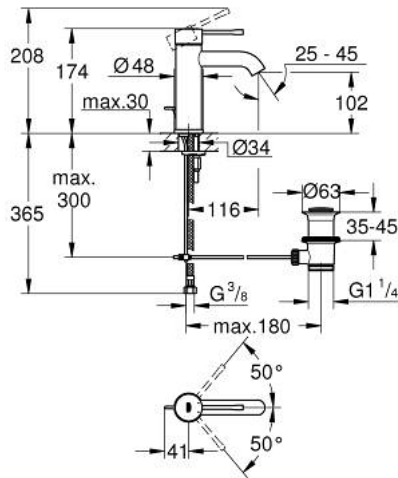

23 589 001 ESSENCE ОДНОВАЖІЛЬНИЙ ЗМІШУВАЧ ДЛЯ РАКОВИНИ 3/8" S-РОЗМІРУ

ОПИС ПРОДУКТУ

- Колір: хром
- монтаж на один отвір
- металевий важіль
- GROHE SilkMove 28 мм керамічний картридж
- із обмежувачем температури
- GROHE LongLife поверхня
- GROHE EcoJoy аератор 5.7 л/хв
- GROHE AquaGuide аератор, що регулюється
- GROHE FastFixation Plus система швидкого монтажу
- набір донних клапанів 1 1/4"
- гнучкі з'єднувальні шланги

23 589 001 ESSENCE ОДНОВАЖИЛЬНИЙ ЗМІШУВАЧ ДЛЯ РАКОВИНИ 3/8" S-РОЗМІРУ

ЗАПАСНІ ЧАСТИНИ , березня 2015 – зараз

- 1: Важіль (Артикул запчастини 46917000)
 - 2: Фітингове кільце (Артикул запчастини 46715000)
 - 3: Картридж (Артикул запчастини 46580000)
 - 4: Висувний стрижень (Артикул запчастини 46739000)
 - 5: Аератор (Артикул запчастини 48270000)
 - 6: Комплект для кріплення хвостовика (Артикул запчастини 46645000)
 - 7: Комплект зливу 1 1/4" (Артикул запчастини 28910000)
 - 7.1: Заглушка (Артикул запчастини 07182000)
 - 7.2: Ексцентриковий стрижень (Артикул запчастини 07052000)
 - 8: Монтажний ключ (Артикул запчастини 19017000)*
 - 9: Ексцентриковий стрижень (Артикул запчастини 07341000)*
- * Додаткові аксесуари