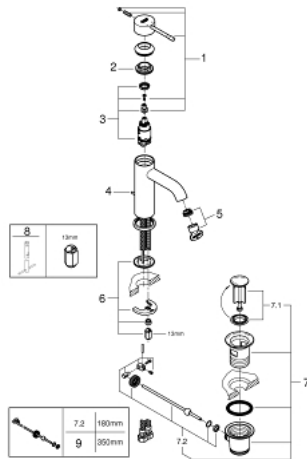

23 589 001 ESSENCE ОДНОВАЖІЛЬНИЙ ЗМІШУВАЧ ДЛЯ РАКОВИНИ 3/8" S-РОЗМІРУ

ОПИС ПРОДУКТУ

- Колір: хром
- монтаж на один отвір
- металевий важіль
- GROHE SilkMove 28 мм керамічний картридж
- із обмежувачем температури
- GROHE LongLife поверхня
- GROHE EcoJoy аератор 5.7 л/хв
- GROHE AquaGuide аератор, що регулюється
- GROHE FastFixation Plus система швидкого монтажу
- набір донних клапанів 1 1/4"
- гнучкі з'єднувальні шланги

23 589 001 ESSENCE ОДНОВАЖИЛЬНИЙ ЗМІШУВАЧ ДЛЯ РАКОВИНИ 3/8" S-РОЗМІРУ

ЗАПАСНІ ЧАСТИНИ , березня 2015 – зараз

- 1: Важіль (Артикул запчастини 46917000)
 - 2: Фітингове кільце (Артикул запчастини 46715000)
 - 3: Картридж (Артикул запчастини 46580000)
 - 4: Висувний стрижень (Артикул запчастини 46739000)
 - 5: Аератор (Артикул запчастини 48270000)
 - 6: Комплект для кріплення хвостовика (Артикул запчастини 46645000)
 - 7: Комплект зливу 1 1/4" (Артикул запчастини 28910000)
 - 7.1: Заглушка (Артикул запчастини 07182000)
 - 7.2: Ексцентриковий стрижень (Артикул запчастини 07052000)
 - 8: Монтажний ключ (Артикул запчастини 19017000)*
 - 9: Ексцентриковий стрижень (Артикул запчастини 07341000)*
- * Додаткові аксесуари