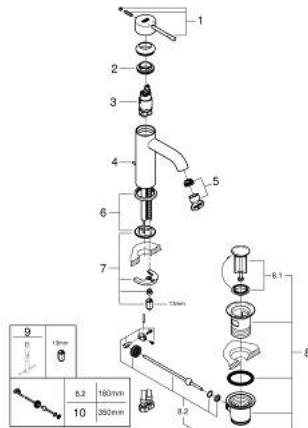

## 23 589 243 1 ESSENCE ОДНОВАЖІЛЬНИЙ ЗМІШУВАЧ ДЛЯ РАКОВИНИ 3/8" S-РОЗМІРУ

### ОПИС ПРОДУКТУ

- Колір: матовий чорний
- монтаж на один отвір
- металевий важіль
- GROHE SilkMove 28 мм керамічний картридж
- із обмежувачем температури
- GROHE LongLife поверхня
- GROHE EcoJoy аератор 5.7 л/хв
- GROHE AquaGuide аератор, що регулюється
- GROHE FastFixation Plus система швидкого монтажу
- набір донних клапанів 1 1/4"
- гнучкі з'єднувальні шланги

## 23 589 243 1 ESSENCE ОДНОВАЖИЛЬНИЙ ЗМІШУВАЧ ДЛЯ РАКОВИНИ 3/8" S-РОЗМІРУ

### ЗАПАСНІ ЧАСТИНИ , травня 2024 – зараз

- 1: Важіль (Артикул запчастини 469172430)
- 2: Фітингове кільце (Артикул запчастини 46715000)
- 3: Картридж (Артикул запчастини 46580000)
- 4: lift rod (Артикул запчастини 46739KU0)
- 5: Аератор (Артикул запчастини 48480000)
- 6: Розетка (Артикул запчастини 486032430)
- 7: Комплект для кріплення хвостовика (Артикул запчастини 46645000)
- 8: Комплект зливу 1 1/4" (Артикул запчастини 289102430)
- 8.1: Заглушка (Артикул запчастини 071822430)
- 8.2: Ексцентриковий стрижень (Артикул запчастини 07052000)
- 9: Монтажний ключ (Артикул запчастини 19017000)\*
- 10: Ексцентриковий стрижень (Артикул запчастини 07341000)\*