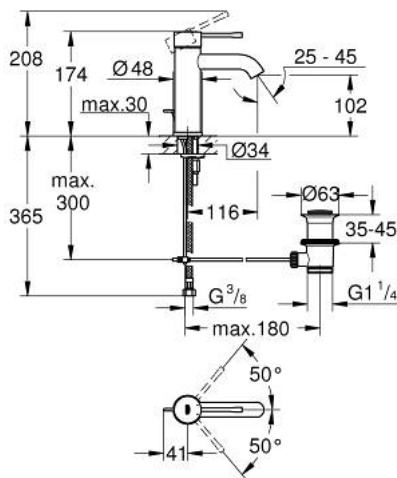

## 23 589 243 1 ESSENCE ОДНОВАЖІЛЬНИЙ ЗМІШУВАЧ ДЛЯ РАКОВИНИ 3/8" S-РОЗМІРУ

### ОПИС ПРОДУКТУ

- Колір: матовий чорний
- монтаж на один отвір
- металевий важіль
- GROHE SilkMove 28 мм керамічний картридж
- із обмежувачем температури
- GROHE LongLife поверхня
- GROHE EcoJoy аератор 5.7 л/хв
- GROHE AquaGuide аератор, що регулюється
- GROHE FastFixation Plus система швидкого монтажу
- набір донних клапанів 1 1/4"
- гнучкі з'єднувальні шланги

## 23 589 243 1 ESSENCE ОДНОВАЖИЛЬНИЙ ЗМІШУВАЧ ДЛЯ РАКОВИНИ 3/8" S-РОЗМІРУ

### ЗАПАСНІ ЧАСТИНИ , травня 2024 – зараз

- 1: Важіль (Артикул запчастини 469172430)
- 2: Фітингове кільце (Артикул запчастини 46715000)
- 3: Картридж (Артикул запчастини 46580000)
- 4: lift rod (Артикул запчастини 46739KU0)
- 5: Аератор (Артикул запчастини 48480000)
- 6: Розетка (Артикул запчастини 486032430)
- 7: Комплект для кріплення хвостовика (Артикул запчастини 46645000)
- 8: Комплект зливу 1 1/4" (Артикул запчастини 289102430)
- 8.1: Заглушка (Артикул запчастини 071822430)
- 8.2: Ексцентриковий стрижень (Артикул запчастини 07052000)
- 9: Монтажний ключ (Артикул запчастини 19017000)\*
- 10: Ексцентриковий стрижень (Артикул запчастини 07341000)\*