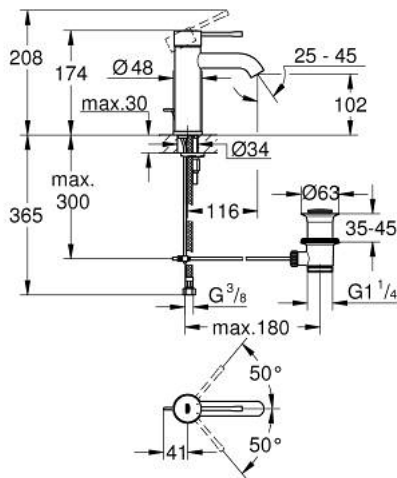

23 589 AL1 ESSENCE ОДНОВАЖІЛЬНИЙ ЗМІШУВАЧ ДЛЯ РАКОВИНИ 3/8" S-РОЗМІРУ

ОПИС ПРОДУКТУ

- Колір: графіт темний матовий
- монтаж на один отвір
- металевий важіль
- GROHE SilkMove 28 мм керамічний картридж
- із обмежувачем температури
- покриття GROHE LongLife
- GROHE EcoJoy аератор 5.7 л/хв
- GROHE AquaGuide аератор, що регулюється
- GROHE FastFixation Plus система швидкого монтажу
- набір донних клапанів 1 1/4"
- гнучкі з'єднувальні шланги

23 589 AL1 ESSENCE ОДНОВАЖІЛЬНИЙ ЗМІШУВАЧ ДЛЯ РАКОВИНИ 3/8" S-РОЗМІРУ

ЗАПАСНІ ЧАСТИНИ , липня 2016 – зараз

- 1: Важіль (Артикул запчастини 46917AL0)
 - 2: Фітингове кільце (Артикул запчастини 46715000)
 - 3: Картридж (Артикул запчастини 46580000)
 - 4: Висувний стрижень (Артикул запчастини 46739AL0)
 - 5: Аератор (Артикул запчастини 48270000)
 - 6: Комплект для кріплення хвостовика (Артикул запчастини 46645000)
 - 7: Комплект зливу 1 1/4" (Артикул запчастини 28910AL0)
 - 7.1: Заглушка (Артикул запчастини 07182AL0)
 - 7.2: Ексцентриковий стрижень (Артикул запчастини 07052000)
 - 8: Монтажний ключ (Артикул запчастини 19017000)*
 - 9: Ексцентриковий стрижень (Артикул запчастини 07341000)*
- * Додаткові аксесуари