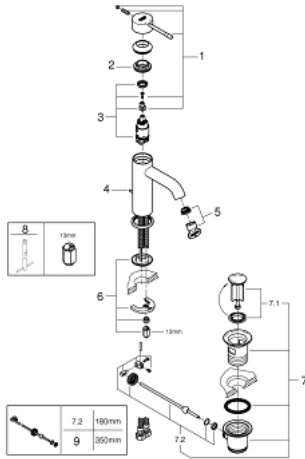

23 589 DC1 ESSENCE ОДНОВАЖІЛЬНИЙ ЗМІШУВАЧ ДЛЯ РАКОВИНИ 3/8" S-РОЗМІРУ

ОПИС ПРОДУКТУ

- Колір: суперсталь
- монтаж на один отвір
- металевий важіль
- GROHE SilkMove 28 мм керамічний картридж
- із обмежувачем температури
- покриття GROHE LongLife
- GROHE EcoJoy аератор 5.7 л/хв
- GROHE AquaGuide аератор, що регулюється
- GROHE FastFixation Plus система швидкого монтажу
- набір донних клапанів 1 1/4"
- гнучкі з'єднувальні шланги

23 589 DC1 ESSENCE ОДНОВАЖИЛЬНИЙ ЗМІШУВАЧ ДЛЯ РАКОВИНИ 3/8" S-РОЗМІРУ

ЗАПАСНІ ЧАСТИНИ , січня 2016 – зараз

- 1: Важіль (Артикул запчастини 46917DC0)
 - 2: Фітингове кільце (Артикул запчастини 46715000)
 - 3: Картридж (Артикул запчастини 46580000)
 - 4: Висувний стрижень (Артикул запчастини 46739EN0)
 - 5: Аератор (Артикул запчастини 48270000)
 - 6: Комплект для кріплення хвостовика (Артикул запчастини 46645000)
 - 7: Комплект зливу 1 1/4" (Артикул запчастини 28910DC0)
 - 7.1: Заглушка (Артикул запчастини 07182DC0)
 - 7.2: Ексцентриковий стрижень (Артикул запчастини 07052000)
 - 8: Монтажний ключ (Артикул запчастини 19017000)*
 - 9: Ексцентриковий стрижень (Артикул запчастини 07341000)*
- * Додаткові аксесуари