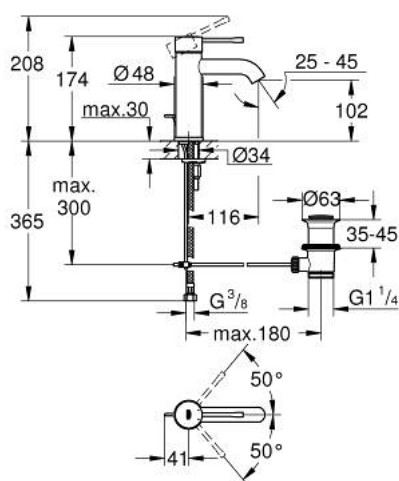

23 589 DC1 ESSENCE ОДНОВАЖІЛЬНИЙ ЗМІШУВАЧ ДЛЯ РАКОВИНИ 3/8" S-РОЗМІРУ

ОПИС ПРОДУКТУ

- Колір: суперсталь
- монтаж на один отвір
- металевий важіль
- GROHE SilkMove 28 мм керамічний картридж
- із обмежувачем температури
- покриття GROHE LongLife
- GROHE EcoJoy аератор 5.7 л/хв
- GROHE AquaGuide аератор, що регулюється
- GROHE FastFixation Plus система швидкого монтажу
- набір донних клапанів 1 1/4"
- гнучкі з'єднувальні шланги

23 589 DC1 ESSENCE ОДНОВАЖИЛЬНИЙ ЗМІШУВАЧ ДЛЯ РАКОВИНИ 3/8" S-РОЗМІРУ

ЗАПАСНІ ЧАСТИНИ , січня 2016 – зараз

- 1: Важіль (Артикул запчастини 46917DC0)
 - 2: Фітингове кільце (Артикул запчастини 46715000)
 - 3: Картридж (Артикул запчастини 46580000)
 - 4: Висувний стрижень (Артикул запчастини 46739EN0)
 - 5: Аератор (Артикул запчастини 48270000)
 - 6: Комплект для кріплення хвостовика (Артикул запчастини 46645000)
 - 7: Комплект зливу 1 1/4" (Артикул запчастини 28910DC0)
 - 7.1: Заглушка (Артикул запчастини 07182DC0)
 - 7.2: Ексцентриковий стрижень (Артикул запчастини 07052000)
 - 8: Монтажний ключ (Артикул запчастини 19017000)*
 - 9: Ексцентриковий стрижень (Артикул запчастини 07341000)*
- * Додаткові аксесуари