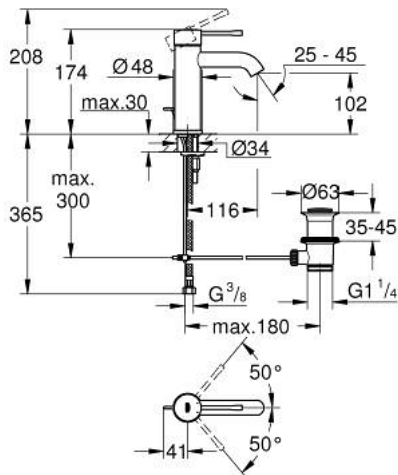

23 589 EN1 ESSENCE ОДНОВАЖІЛЬНИЙ ЗМІШУВАЧ ДЛЯ РАКОВИНИ 3/8" S-РОЗМІРУ

ОПИС ПРОДУКТУ

- Колір: матовий нікель
- монтаж на один отвір
- металевий важіль
- GROHE SilkMove 28 мм керамічний картридж
- із обмежувачем температури
- покриття GROHE LongLife
- аератор 5.7 л/хв
- GROHE AquaGuide аератор, що регулюється
- GROHE FastFixation Plus система швидкого монтажу
- набір донних клапанів 1 1/4"
- гнучкі з'єднувальні шланги

23 589 EN1 ESSENCE ОДНОВАЖИЛЬНИЙ ЗМІШУВАЧ ДЛЯ РАКОВИНИ 3/8" S-РОЗМІРУ

ЗАПАСНІ ЧАСТИНИ , листопада 2016 – зараз

- 1: Важіль (Артикул запчастини 46917EN0)
 - 2: Фітингове кільце (Артикул запчастини 46715000)
 - 3: Картридж (Артикул запчастини 46580000)
 - 4: Висувний стрижень (Артикул запчастини 46739EN0)
 - 5: Аератор (Артикул запчастини 48270000)
 - 6: Комплект для кріплення хвостовика (Артикул запчастини 46645000)
 - 7: Комплект зливу 1 1/4" (Артикул запчастини 28910EN0)
 - 7.1: Заглушка (Артикул запчастини 07182EN0)
 - 7.2: Ексцентриковий стрижень (Артикул запчастини 07052000)
 - 8: Монтажний ключ (Артикул запчастини 19017000)*
 - 9: Ексцентриковий стрижень (Артикул запчастини 07341000)*
- * Додаткові аксесуари