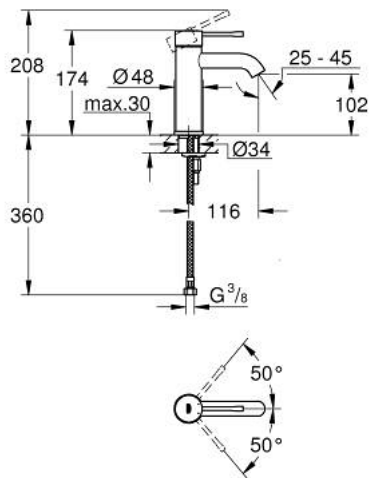

## 23 590 243 1 ESSENCE ОДНОВАЖІЛЬНИЙ ЗМІШУВАЧ ДЛЯ РАКОВИНИ 3/8" S-РОЗМІРУ

### ОПИС ПРОДУКТУ

- Колір: матовий чорний
- монтаж на один отвір
- металевий важіль
- GROHE SilkMove 28 мм керамічний картридж
- із обмежувачем температури
- GROHE EcoJoy аератор 5.7 л/хв
- GROHE AquaGuide аератор, що регулюється
- GROHE FastFixation Plus система швидкого монтажу
- гладенький корпус
- гнучкі з'єднувальні шланги

## 23 590 243 1 ESSENCE ОДНОВАЖИЛЬНИЙ ЗМІШУВАЧ ДЛЯ РАКОВИНИ 3/8" S-РОЗМІРУ