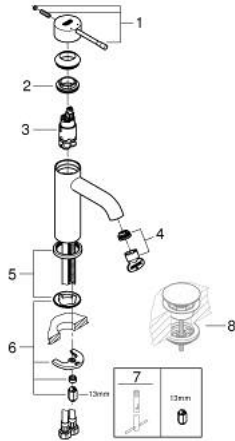

## 23 590 243 1 ESSENCE ОДНОВАЖІЛЬНИЙ ЗМІШУВАЧ ДЛЯ РАКОВИНИ 3/8" S-РОЗМІРУ

### ОПИС ПРОДУКТУ

- Колір: матовий чорний
- монтаж на один отвір
- металевий важіль
- GROHE SilkMove 28 мм керамічний картридж
- із обмежувачем температури
- GROHE EcoJoy аератор 5.7 л/хв
- GROHE AquaGuide аератор, що регулюється
- GROHE FastFixation Plus система швидкого монтажу
- гладенький корпус
- гнучкі з'єднувальні шланги

## 23 590 243 1 ESSENCE ОДНОВАЖИЛЬНИЙ ЗМІШУВАЧ ДЛЯ РАКОВИНИ 3/8" S-РОЗМІРУ

### ЗАПАСНІ ЧАСТИНИ , травня 2024 – зараз

- 1: Важіль (Артикул запчастини 469172430)
- 2: Фітингове кільце (Артикул запчастини 46715000)
- 3: Картридж (Артикул запчастини 46580000)
- 4: Аератор (Артикул запчастини 48270000)
- 5: Розетка (Артикул запчастини 486032430)
- 6: Комплект для кріплення хвостовика (Артикул запчастини 46645000)
- 7: Монтажний ключ (Артикул запчастини 19017000)\*
- 8: Зливний гарнітур із функцією закриття-відкриття (Артикул запчастини 658072430)\*