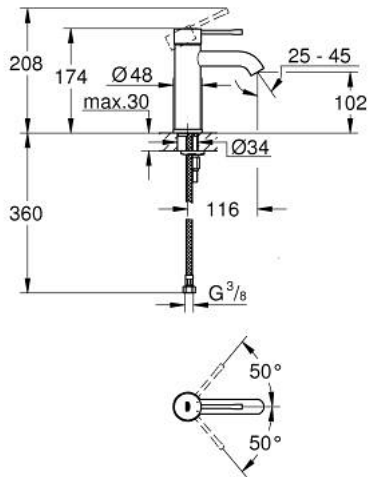

23 590 A01 ESSENCE ОДНОВАЖІЛЬНИЙ ЗМІШУВАЧ ДЛЯ РАКОВИНИ 3/8" S-РОЗМІРУ

ОПИС ПРОДУКТУ

- Колір: графіт темний
- монтаж на один отвір
- металевий важіль
- GROHE SilkMove 28 мм керамічний картридж
- із обмежувачем температури
- покриття GROHE LongLife
- GROHE EcoJoy аератор 5.7 л/хв
- GROHE AquaGuide аератор, що регулюється
- GROHE FastFixation Plus система швидкого монтажу
- гладенький корпус
- гнучкі з'єднувальні шланги

23 590 A01 ESSENCE ОДНОВАЖИЛЬНИЙ ЗМІШУВАЧ ДЛЯ РАКОВИНИ 3/8" S-РОЗМІРУ

ЗАПАСНІ ЧАСТИНИ , лютого 2022 – зараз

- 1: Важіль (Артикул запчастини 46917A00)
- 2: Фітингове кільце (Артикул запчастини 46715000)
- 3: Картридж (Артикул запчастини 46580000)
- 4: Аератор (Артикул запчастини 48270000)
- 5: Розетка (Артикул запчастини 48603A00)
- 6: Комплект для кріплення хвостовика (Артикул запчастини 46645000)
- 7: Монтажний ключ (Артикул запчастини 19017000)*
- 8: Зливний гарнітур із функцією закриття-відкриття (Артикул запчастини 65807A00)*