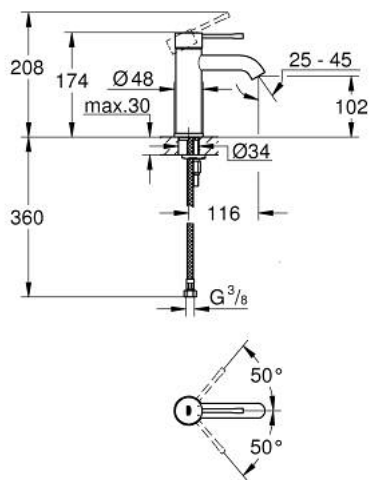

23 590 AL1 ESSENCE ОДНОВАЖІЛЬНИЙ ЗМІШУВАЧ ДЛЯ РАКОВИНИ 3/8" S-РОЗМІРУ

ОПИС ПРОДУКТУ

- Колір: графіт темний матовий
- монтаж на один отвір
- металевий важіль
- GROHE SilkMove 28 мм керамічний картридж
- із обмежувачем температури
- покриття GROHE LongLife
- GROHE EcoJoy аератор 5.7 л/хв
- GROHE AquaGuide аератор, що регулюється
- GROHE FastFixation Plus система швидкого монтажу
- гладенький корпус
- гнучкі з'єднувальні шланги

23 590 AL1 ESSENCE ОДНОВАЖИЛЬНИЙ ЗМІШУВАЧ ДЛЯ РАКОВИНИ 3/8" S-РОЗМІРУ

ЗАПАСНІ ЧАСТИНИ , лютого 2022 – зараз

- 1: Важіль (Артикул запчастини 46917AL0)
- 2: Фітингове кільце (Артикул запчастини 46715000)
- 3: Картридж (Артикул запчастини 46580000)
- 4: Аератор (Артикул запчастини 48270000)
- 5: Розетка (Артикул запчастини 48603AL0)
- 6: Комплект для кріплення хвостовика (Артикул запчастини 46645000)
- 7: Монтажний ключ (Артикул запчастини 19017000)*
- 8: Зливний гарнітур із функцією закриття-відкриття (Артикул запчастини 65807AL0)*