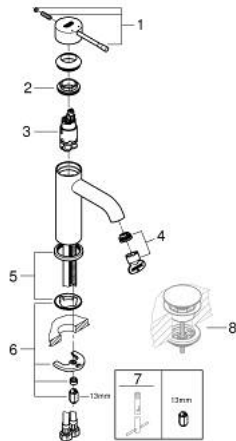

23 590 AL1 ESSENCE ОДНОВАЖІЛЬНИЙ ЗМІШУВАЧ ДЛЯ РАКОВИНИ 3/8" S-РОЗМІРУ

ОПИС ПРОДУКТУ

- Колір: графіт темний матовий
- монтаж на один отвір
- металевий важіль
- GROHE SilkMove 28 мм керамічний картридж
- із обмежувачем температури
- покриття GROHE LongLife
- GROHE EcoJoy аератор 5.7 л/хв
- GROHE AquaGuide аератор, що регулюється
- GROHE FastFixation Plus система швидкого монтажу
- гладенький корпус
- гнучкі з'єднувальні шланги

23 590 AL1 ESSENCE ОДНОВАЖИЛЬНИЙ ЗМІШУВАЧ ДЛЯ РАКОВИНИ 3/8" S-РОЗМІРУ

ЗАПАСНІ ЧАСТИНИ , лютого 2022 – зараз

- 1: Важіль (Артикул запчастини 46917AL0)
- 2: Фітингове кільце (Артикул запчастини 46715000)
- 3: Картридж (Артикул запчастини 46580000)
- 4: Аератор (Артикул запчастини 48270000)
- 5: Розетка (Артикул запчастини 48603AL0)
- 6: Комплект для кріплення хвостовика (Артикул запчастини 46645000)
- 7: Монтажний ключ (Артикул запчастини 19017000)*
- 8: Зливний гарнітур із функцією закриття-відкриття (Артикул запчастини 65807AL0)*