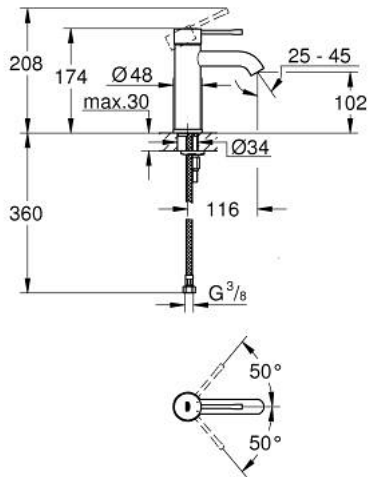

## 23 590 DA1 ESSENCE ОДНОВАЖІЛЬНИЙ ЗМІШУВАЧ ДЛЯ РАКОВИНИ 3/8" S-РОЗМІРУ

## 23 590 DA1 ESSENCE ОДНОВАЖИЛЬНИЙ ЗМІШУВАЧ ДЛЯ РАКОВИНИ 3/8" S-РОЗМІРУ