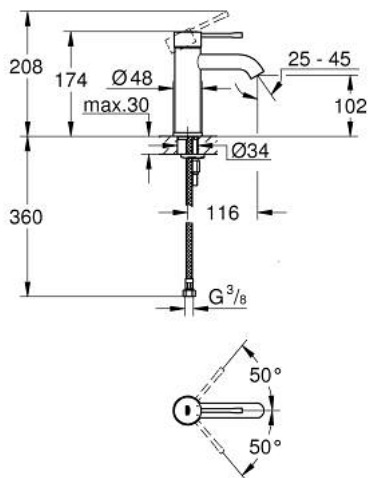

## 23 590 DC1 ESSENCE ОДНОВАЖИЛЬНИЙ ЗМІШУВАЧ ДЛЯ РАКОВИНИ 3/8" S-РОЗМІРУ

### ОПИС ПРОДУКТУ

- Колір: суперсталь
- монтаж на один отвір
- металевий важіль
- GROHE SilkMove 28 мм керамічний картридж
- із обмежувачем температури
- покриття GROHE LongLife
- GROHE EcoJoy – технологія неперевершеного потоку при економному використанні води
- maximum flow rate (at 3 bar): 5.7 l/min
- GROHE AquaGuide аератор, що регулюється
- GROHE FastFixation Plus система швидкого монтажу
- гладенький корпус
- гнучкі з'єднувальні шланги