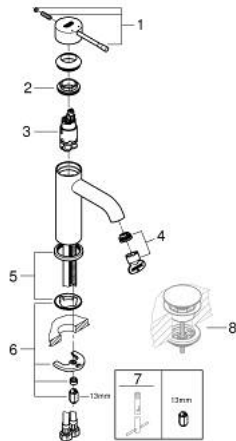

## 23 590 DC1 ESSENCE ОДНОВАЖИЛЬНИЙ ЗМІШУВАЧ ДЛЯ РАКОВИНИ 3/8" S-РОЗМІРУ

### ОПИС ПРОДУКТУ

- Колір: суперсталь
- монтаж на один отвір
- металевий важіль
- GROHE SilkMove 28 мм керамічний картридж
- із обмежувачем температури
- покриття GROHE LongLife
- GROHE EcoJoy – технологія неперевершеного потоку при економному використанні води
- maximum flow rate (at 3 bar): 5.7 l/min
- GROHE AquaGuide аератор, що регулюється
- GROHE FastFixation Plus система швидкого монтажу
- гладенький корпус
- гнучкі з'єднувальні шланги

### ЗАПАСНІ ЧАСТИНИ , лютого 2022 – зараз

- 1: Важіль (Артикул запчастини 46917DC0)
- 2: Фітингове кільце (Артикул запчастини 46715000)
- 3: Картридж (Артикул запчастини 46580000)
- 4: Аератор (Артикул запчастини 48270000)
- 5: Розетка (Артикул запчастини 48603DC0)
- 6: Комплект для кріплення хвостовика (Артикул запчастини 46645000)
- 7: Монтажний ключ (Артикул запчастини 19017000)\*
- 8: Зливний гарнітур із функцією закриття-відкриття (Артикул запчастини 65807DC0)\*