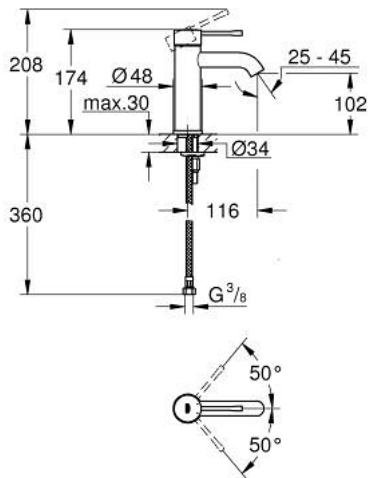

23 590 DL1 ESSENCE ОДНОВАЖІЛЬНИЙ ЗМІШУВАЧ ДЛЯ РАКОВИНИ 3/8" S-РОЗМІРУ

ОПИС ПРОДУКТУ

- Колір: теплий захід сонця матовий
- монтаж на один отвір
- металевий важіль
- GROHE SilkMove 28 мм керамічний картридж
- із обмежувачем температури
- покриття GROHE LongLife
- GROHE EcoJoy – технологія неперевершеного потоку при економному використанні води
- maximum flow rate (at 3 bar): 5.7 l/min
- GROHE AquaGuide аератор, що регулюється
- GROHE FastFixation Plus система швидкого монтажу
- гладенький корпус
- гнучкі з'єднувальні шланги

23 590 DL1 ESSENCE ОДНОВАЖИЛЬНИЙ ЗМІШУВАЧ ДЛЯ РАКОВИНИ 3/8" S-РОЗМІРУ

ЗАПАСНІ ЧАСТИНИ , лютого 2022 – зараз

- 1: Важіль (Артикул запчастини 46917DL0)
- 2: Фітингове кільце (Артикул запчастини 46715000)
- 3: Картридж (Артикул запчастини 46580000)
- 4: Аератор (Артикул запчастини 48270000)
- 5: Розетка (Артикул запчастини 48603DL0)
- 6: Комплект для кріплення хвостовика (Артикул запчастини 46645000)
- 7: Монтажний ключ (Артикул запчастини 19017000)*
- 8: Зливний гарнітур із функцією закриття-відкриття (Артикул запчастини 65807DL0)*