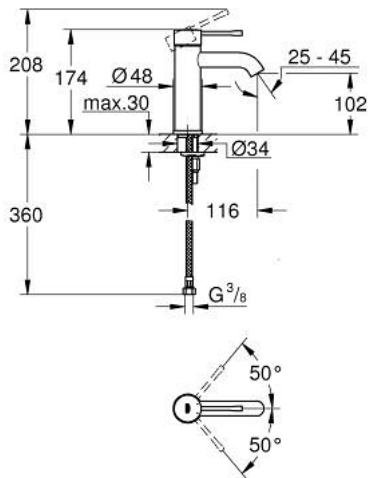

23 590 EN1 ESSENCE ОДНОВАЖІЛЬНИЙ ЗМІШУВАЧ ДЛЯ РАКОВИНИ 3/8" S-РОЗМІРУ

ОПИС ПРОДУКТУ

- Колір: матовий нікель
- монтаж на один отвір
- металевий важіль
- GROHE SilkMove 28 мм керамічний картридж
- із обмежувачем температури
- покриття GROHE LongLife
- аератор 5.7 л/хв
- GROHE AquaGuide аератор, що регулюється
- GROHE FastFixation Plus система швидкого монтажу
- гладенький корпус
- гнучкі з'єднувальні шланги

23 590 EN1 ESSENCE ОДНОВАЖИЛЬНИЙ ЗМІШУВАЧ ДЛЯ РАКОВИНИ 3/8" S-РОЗМІРУ

ЗАПАСНІ ЧАСТИНИ , лютого 2022 – зараз

- 1: Важіль (Артикул запчастини 46917EN0)
- 2: Фітингове кільце (Артикул запчастини 46715000)
- 3: Картридж (Артикул запчастини 46580000)
- 4: Аератор (Артикул запчастини 48270000)
- 5: Розетка (Артикул запчастини 48603EN0)
- 6: Комплект для кріплення хвостовика (Артикул запчастини 46645000)
- 7: Монтажний ключ (Артикул запчастини 19017000)*
- 8: Зливний гарнітур із функцією закриття-відкриття (Артикул запчастини 65807EN0)*