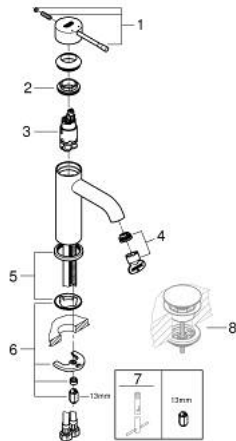

23 590 EN1 ESSENCE ОДНОВАЖІЛЬНИЙ ЗМІШУВАЧ ДЛЯ РАКОВИНИ 3/8" S-РОЗМІРУ

ОПИС ПРОДУКТУ

- Колір: матовий нікель
- монтаж на один отвір
- металевий важіль
- GROHE SilkMove 28 мм керамічний картридж
- із обмежувачем температури
- покриття GROHE LongLife
- аератор 5.7 л/хв
- GROHE AquaGuide аератор, що регулюється
- GROHE FastFixation Plus система швидкого монтажу
- гладенький корпус
- гнучкі з'єднувальні шланги

23 590 EN1 ESSENCE ОДНОВАЖИЛЬНИЙ ЗМІШУВАЧ ДЛЯ РАКОВИНИ 3/8" S-РОЗМІРУ

ЗАПАСНІ ЧАСТИНИ , лютого 2022 – зараз

- 1: Важіль (Артикул запчастини 46917EN0)
- 2: Фітингове кільце (Артикул запчастини 46715000)
- 3: Картридж (Артикул запчастини 46580000)
- 4: Аератор (Артикул запчастини 48270000)
- 5: Розетка (Артикул запчастини 48603EN0)
- 6: Комплект для кріплення хвостовика (Артикул запчастини 46645000)
- 7: Монтажний ключ (Артикул запчастини 19017000)*
- 8: Зливний гарнітур із функцією закриття-відкриття (Артикул запчастини 65807EN0)*