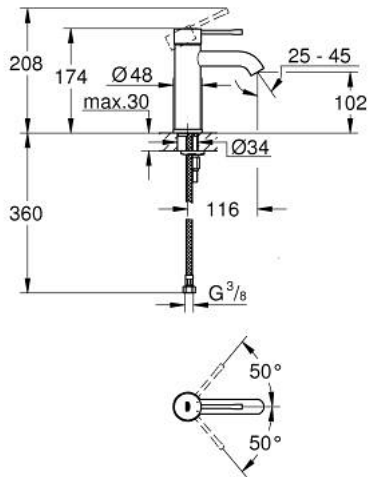

## 23 590 GL1 ESSENCE ОДНОВАЖІЛЬНИЙ ЗМІШУВАЧ ДЛЯ РАКОВИНИ 3/8" S-РОЗМІРУ

## 23 590 GL1 ESSENCE ОДНОВАЖИЛЬНИЙ ЗМІШУВАЧ ДЛЯ РАКОВИНИ 3/8" S-РОЗМІРУ

**ЗАПАСНІ ЧАСТИНИ** , лютого 2022 – зараз

- 1: Важіль (Артикул запчастини 46917GL0)
- 2: Фітингове кільце (Артикул запчастини 46715000)
- 3: Картридж (Артикул запчастини 46580000)
- 4: Аератор (Артикул запчастини 48270000)
- 5: Розетка (Артикул запчастини 48603GL0)
- 6: Комплект для кріплення хвостовика (Артикул запчастини 46645000)
- 7: Монтажний ключ (Артикул запчастини 19017000)\*
- 8: Зливний гарнітур із функцією закриття-відкриття (Артикул запчастини 65807GL0)\*