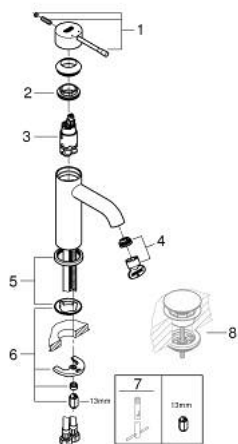

## 23 590 GL1 ESSENCE ОДНОВАЖІЛЬНИЙ ЗМІШУВАЧ ДЛЯ РАКОВИНИ 3/8" S-РОЗМІРУ

### ОПИС ПРОДУКТУ

- Колір: холодний світанок
- монтаж на один отвір
- металевий важіль
- GROHE SilkMove 28 мм керамічний картридж
- із обмежувачем температури
- покриття GROHE LongLife
- GROHE EcoJoy аератор 5.7 л/хв
- GROHE AquaGuide аератор, що регулюється
- GROHE FastFixation Plus система швидкого монтажу
- гладенький корпус
- гнучкі з'єднувальні шланги

## 23 590 GL1 ESSENCE ОДНОВАЖИЛЬНИЙ ЗМІШУВАЧ ДЛЯ РАКОВИНИ 3/8" S-РОЗМІРУ

**ЗАПАСНІ ЧАСТИНИ** , лютого 2022 – зараз

- 1: Важіль (Артикул запчастини 46917GL0)
- 2: Фітингове кільце (Артикул запчастини 46715000)
- 3: Картридж (Артикул запчастини 46580000)
- 4: Аератор (Артикул запчастини 48270000)
- 5: Розетка (Артикул запчастини 48603GL0)
- 6: Комплект для кріплення хвостовика (Артикул запчастини 46645000)
- 7: Монтажний ключ (Артикул запчастини 19017000)\*
- 8: Зливний гарнітур із функцією закриття-відкриття (Артикул запчастини 65807GL0)\*