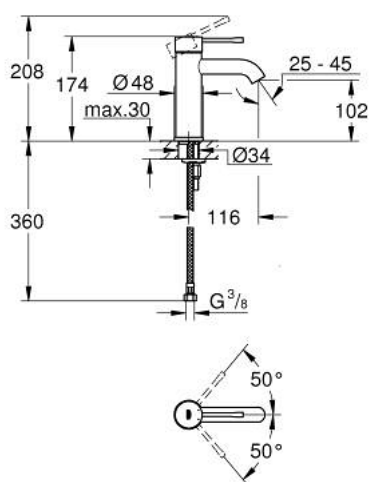

## 23 590 GN1 ESSENCE ОДНОВАЖІЛЬНИЙ ЗМІШУВАЧ ДЛЯ РАКОВИНИ 3/8" S-РОЗМІРУ

### ОПИС ПРОДУКТУ

- Колір: холодний світанок матовий
- монтаж на один отвір
- металевий важіль
- GROHE SilkMove 28 мм керамічний картридж
- із обмежувачем температури
- покриття GROHE LongLife
- GROHE EcoJoy аератор 5.7 л/хв
- GROHE AquaGuide аератор, що регулюється
- GROHE FastFixation Plus система швидкого монтажу
- гладенький корпус
- гнучкі з'єднувальні шланги

## 23 590 GN1 ESSENCE ОДНОВАЖИЛЬНИЙ ЗМІШУВАЧ ДЛЯ РАКОВИНИ 3/8" S-РОЗМІРУ