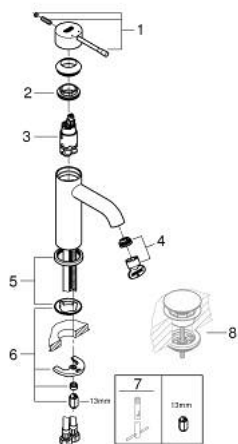

## 23 590 GN1 ESSENCE ОДНОВАЖІЛЬНИЙ ЗМІШУВАЧ ДЛЯ РАКОВИНИ 3/8" S-РОЗМІРУ

### ОПИС ПРОДУКТУ

- Колір: холодний світанок матовий
- монтаж на один отвір
- металевий важіль
- GROHE SilkMove 28 мм керамічний картридж
- із обмежувачем температури
- покриття GROHE LongLife
- GROHE EcoJoy аератор 5.7 л/хв
- GROHE AquaGuide аератор, що регулюється
- GROHE FastFixation Plus система швидкого монтажу
- гладенький корпус
- гнучкі з'єднувальні шланги

## 23 590 GN1 ESSENCE ОДНОВАЖИЛЬНИЙ ЗМІШУВАЧ ДЛЯ РАКОВИНИ 3/8" S-РОЗМІРУ

### ЗАПАСНІ ЧАСТИНИ , лютого 2022 – зараз

- 1: Важіль (Артикул запчастини 46917GN0)
- 2: Фітингове кільце (Артикул запчастини 46715000)
- 3: Картридж (Артикул запчастини 46580000)
- 4: Аератор (Артикул запчастини 48270000)
- 5: Розетка (Артикул запчастини 48603GN0)
- 6: Комплект для кріплення хвостовика (Артикул запчастини 46645000)
- 7: Монтажний ключ (Артикул запчастини 19017000)\*
- 8: Зливний гарнітур із функцією закриття-відкриття (Артикул запчастини 65807GN0)\*