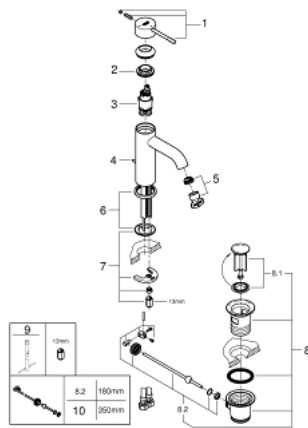

23 591 001 ESSENCE ОДНОВАЖІЛЬНИЙ ЗМІШУВАЧ ДЛЯ РАКОВИНИ 3/8" S-РОЗМІРУ

ОПИС ПРОДУКТУ

- Колір: хром
- монтаж на один отвір
- металевий важіль
- GROHE SilkMove 28 мм керамічний картридж
- EcoMode - cold water flow in mid-lever position saves energy
- із обмежувачем температури
- GROHE LongLife поверхня
- GROHE EcoJoy – технологія неперевершеного потоку при економічному використанні води
- максимальна витрата (при тиску 3 бар) 5 л/хв
- GROHE AquaGuide аератор, що регулюється
- GROHE FastFixation Plus система швидкого монтажу
- набір донних клапанів 1 1/4"
- гнучкі з'єднувальні шланги

23 591 001 ESSENCE ОДНОВАЖІЛЬНИЙ ЗМІШУВАЧ ДЛЯ РАКОВИНИ 3/8" S-РОЗМІРУ

ЗАПАСНІ ЧАСТИНИ , грудня 2021 – зараз

- 1: Важіль (Артикул запчастини 46918000)
- 2: Фітингове кільце (Артикул запчастини 46715000)
- 3: Картридж (Артикул запчастини 46580000)
- 4: Висувний стрижень (Артикул запчастини 46739000)
- 5: Аератор (Артикул запчастини 48270000)
- 6: Розетка (Артикул запчастини 48603000)
- 7: Комплект для кріплення хвостовика (Артикул запчастини 46645000)
- 8: Комплект зливу 1 1/4" (Артикул запчастини 28910000)
- 8.1: Заглушка (Артикул запчастини 07182000)
- 8.2: Ексцентриковий стрижень (Артикул запчастини 07052000)
- 9: Монтажний ключ (Артикул запчастини 19017000)*
- 10: Ексцентриковий стрижень (Артикул запчастини 07341000)*