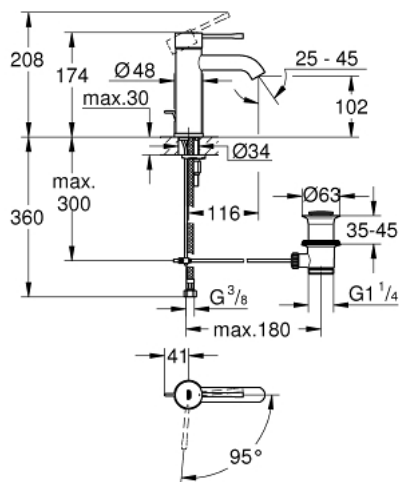

23 591 001 ESSENCE ОДНОВАЖІЛЬНИЙ ЗМІШУВАЧ ДЛЯ РАКОВИНИ 3/8" S-РОЗМІРУ

ОПИС ПРОДУКТУ

- Колір: хром
- монтаж на один отвір
- металевий важіль
- GROHE SilkMove 28 мм керамічний картридж
- EcoMode - cold water flow in mid-lever position saves energy
- із обмежувачем температури
- GROHE LongLife поверхня
- GROHE EcoJoy – технологія неперевершеного потоку при економічному використанні води
- максимальна витрата (при тиску 3 бар) 5 л/хв
- GROHE AquaGuide аератор, що регулюється
- GROHE FastFixation Plus система швидкого монтажу
- набір донних клапанів 1 1/4"
- гнучкі з'єднувальні шланги

23 591 001 ESSENCE ОДНОВАЖІЛЬНИЙ ЗМІШУВАЧ ДЛЯ РАКОВИНИ 3/8" S-РОЗМІРУ

ЗАПАСНІ ЧАСТИНИ , грудня 2021 – зараз

- 1: Важіль (Артикул запчастини 46918000)
- 2: Фітингове кільце (Артикул запчастини 46715000)
- 3: Картридж (Артикул запчастини 46580000)
- 4: Висувний стрижень (Артикул запчастини 46739000)
- 5: Аератор (Артикул запчастини 48270000)
- 6: Розетка (Артикул запчастини 48603000)
- 7: Комплект для кріплення хвостовика (Артикул запчастини 46645000)
- 8: Комплект зливу 1 1/4" (Артикул запчастини 28910000)
- 8.1: Заглушка (Артикул запчастини 07182000)
- 8.2: Ексцентриковий стрижень (Артикул запчастини 07052000)
- 9: Монтажний ключ (Артикул запчастини 19017000)*
- 10: Ексцентриковий стрижень (Артикул запчастини 07341000)*