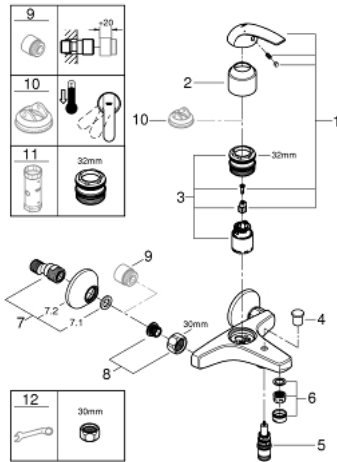

23 599 000 BAUCURVE ОДНОВАЖІЛЬНИЙ ЗМІШУВАЧ ДЛЯ ВАННИ 1/2"

ОПИС ПРОДУКТУ

- Колір: хром
- настінний монтаж
- металевий важіль
- GROHE SmoothControl 35 мм керамічний картридж
- GROHE LongLife поверхня
- автоматичний перемикач: ванна/душ
- аератор
- S-подібні з'єднання
- металева настінна розетка

23 599 000 BAUCURVE ОДНОВАЖІЛЬНИЙ ЗМІШУВАЧ ДЛЯ ВАННИ 1/2"

ЗАПАСНІ ЧАСТИНИ , травня 2015 – зараз

- 1: Важіль (Артикул запчастини 46960000)
 - 2: Ковпачок (Артикул запчастини 46899000)
 - 3: Картридж (Артикул запчастини 46374000)
 - 4: Ручка перемикача (Артикул запчастини 65648000)
 - 5: Перемикач (Артикул запчастини 65655000)
 - 6: Аератор (Артикул запчастини 13952000)
 - 7: S-з'єднання (Артикул запчастини 12075000)
 - 7.1: Ущільнювач (Артикул запчастини 0138600M)
 - 7.2: Розетка (Артикул запчастини 0221000M)
 - 8: Гвинтове з'єднання 1/2" (Артикул запчастини 45044000)
 - 9: Подовжувач 3/4", 20 мм (Артикул запчастини 0713000M)*
 - 10: Обмежувач температури (Артикул запчастини 46375000)*
 - 11: Свічковий ключ (Артикул запчастини 19332000)*
 - 12: Спеціальний ключ (Артикул запчастини 19377000)*
- * Додаткові аксесуари