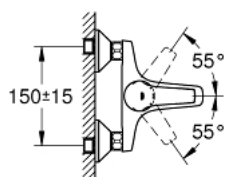

23 599 000 BAUCURVE ОДНОВАЖІЛЬНИЙ ЗМІШУВАЧ ДЛЯ ВАННИ 1/2"

ОПИС ПРОДУКТУ

- Колір: хром
- настінний монтаж
- металевий важіль
- GROHE SmoothControl 35 мм керамічний картридж
- GROHE LongLife поверхня
- автоматичний перемикач: ванна/душ
- аератор
- S-подібні з'єднання
- металева настінна розетка

23 599 000 BAUCURVE ОДНОВАЖІЛЬНИЙ ЗМІШУВАЧ ДЛЯ ВАННИ 1/2"

ЗАПАСНІ ЧАСТИНИ , травня 2015 – зараз

- 1: Важіль (Артикул запчастини 46960000)
 - 2: Ковпачок (Артикул запчастини 46899000)
 - 3: Картридж (Артикул запчастини 46374000)
 - 4: Ручка перемикача (Артикул запчастини 65648000)
 - 5: Перемикач (Артикул запчастини 65655000)
 - 6: Аератор (Артикул запчастини 13952000)
 - 7: S-з'єднання (Артикул запчастини 12075000)
 - 7.1: Ущільнювач (Артикул запчастини 0138600M)
 - 7.2: Розетка (Артикул запчастини 0221000M)
 - 8: Гвинтове з'єднання 1/2" (Артикул запчастини 45044000)
 - 9: Подовжувач 3/4", 20 мм (Артикул запчастини 0713000M)*
 - 10: Обмежувач температури (Артикул запчастини 46375000)*
 - 11: Свічковий ключ (Артикул запчастини 19332000)*
 - 12: Спеціальний ключ (Артикул запчастини 19377000)*
- * Додаткові аксесуари