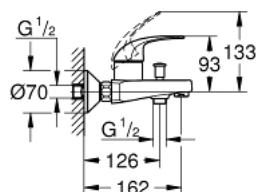

23 599 000 BAUCURVE ОДНОВАЖІЛЬНИЙ ЗМІШУВАЧ ДЛЯ ВАННИ 1/2"

ОПИС ПРОДУКТУ

- Колір: хром
- настінний монтаж
- металевий важіль
- GROHE SmoothControl 35 мм керамічний картридж
- GROHE LongLife поверхня
- автоматичний перемикач: ванна/душ
- аератор
- S-подібні з'єднання
- металева настінна розетка

23 599 000 BAUCURVE ОДНОВАЖІЛЬНИЙ ЗМІШУВАЧ ДЛЯ ВАННИ 1/2"

ЗАПАСНІ ЧАСТИНИ , травня 2015 – зараз

- 1: Важіль (Артикул запчастини 46960000)
 - 2: Ковпачок (Артикул запчастини 46899000)
 - 3: Картридж (Артикул запчастини 46374000)
 - 4: Ручка перемикача (Артикул запчастини 65648000)
 - 5: Перемикач (Артикул запчастини 65655000)
 - 6: Аератор (Артикул запчастини 13952000)
 - 7: S-з'єднання (Артикул запчастини 12075000)
 - 7.1: Ущільнювач (Артикул запчастини 0138600M)
 - 7.2: Розетка (Артикул запчастини 0221000M)
 - 8: Гвинтове з'єднання 1/2" (Артикул запчастини 45044000)
 - 9: Подовжувач 3/4", 20 мм (Артикул запчастини 0713000M)*
 - 10: Обмежувач температури (Артикул запчастини 46375000)*
 - 11: Свічковий ключ (Артикул запчастини 19332000)*
 - 12: Спеціальний ключ (Артикул запчастини 19377000)*
- * Додаткові аксесуари