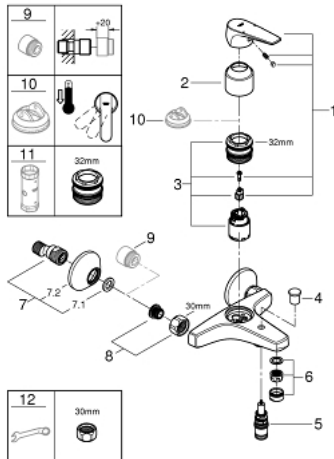

23 601 000 BAUFLOW ОДНОВАЖІЛЬНИЙ ЗМІШУВАЧ ДЛЯ ВАННИ 1/2"

ОПИС ПРОДУКТУ

- Колір: хром
- настінний монтаж
- металевий важіль
- GROHE SmoothControl 35 мм керамічний картридж
- GROHE LongLife поверхня
- автоматичний перемикач: ванна/душ
- аератор
- S-подібні з'єднання
- металева настінна розетка

23 601 000 BAUFLOW ОДНОВАЖІЛЬНИЙ ЗМІШУВАЧ ДЛЯ ВАННИ 1/2"

ЗАПАСНІ ЧАСТИНИ , травня 2015 – зараз

- 1: Важіль (Артикул запчастини 46959000)
 - 2: Ковпачок (Артикул запчастини 46899000)
 - 3: Картридж (Артикул запчастини 46374000)
 - 4: Ручка перемикача (Артикул запчастини 65648000)
 - 5: Перемикач (Артикул запчастини 65655000)
 - 6: Аератор (Артикул запчастини 13952000)
 - 7: S-з'єднання (Артикул запчастини 12075000)
 - 7.1: Ущільнювач (Артикул запчастини 0138600M)
 - 7.2: Розетка (Артикул запчастини 0221000M)
 - 8: Гвинтове з'єднання 1/2" (Артикул запчастини 45044000)
 - 9: Подовжувач 3/4", 20 мм (Артикул запчастини 0713000M)*
 - 10: Обмежувач температури (Артикул запчастини 46375000)*
 - 11: Свічковий ключ (Артикул запчастини 19332000)*
 - 12: Спеціальний ключ (Артикул запчастини 19377000)*
- * Додаткові аксесуари