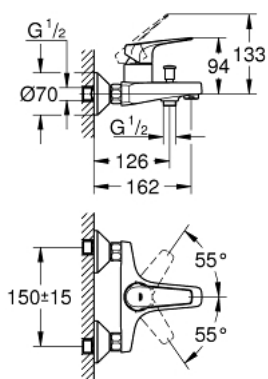

23 601 000 BAUFLOW ОДНОВАЖІЛЬНИЙ ЗМІШУВАЧ ДЛЯ ВАННИ 1/2"

ОПИС ПРОДУКТУ

- Колір: хром
- настінний монтаж
- металевий важіль
- GROHE SmoothControl 35 мм керамічний картридж
- GROHE LongLife поверхня
- автоматичний перемикач: ванна/душ
- аератор
- S-подібні з'єднання
- металева настінна розетка

23 601 000 BAUFLOW ОДНОВАЖІЛЬНИЙ ЗМІШУВАЧ ДЛЯ ВАННИ 1/2"

ЗАПАСНІ ЧАСТИНИ , травня 2015 – зараз

- 1: Важіль (Артикул запчастини 46959000)
 - 2: Ковпачок (Артикул запчастини 46899000)
 - 3: Картридж (Артикул запчастини 46374000)
 - 4: Ручка перемикача (Артикул запчастини 65648000)
 - 5: Перемикач (Артикул запчастини 65655000)
 - 6: Аератор (Артикул запчастини 13952000)
 - 7: S-з'єднання (Артикул запчастини 12075000)
 - 7.1: Ущільнювач (Артикул запчастини 0138600M)
 - 7.2: Розетка (Артикул запчастини 0221000M)
 - 8: Гвинтове з'єднання 1/2" (Артикул запчастини 45044000)
 - 9: Подовжувач 3/4", 20 мм (Артикул запчастини 0713000M)*
 - 10: Обмежувач температури (Артикул запчастини 46375000)*
 - 11: Свічковий ключ (Артикул запчастини 19332000)*
 - 12: Спеціальний ключ (Артикул запчастини 19377000)*
- * Додаткові аксесуари