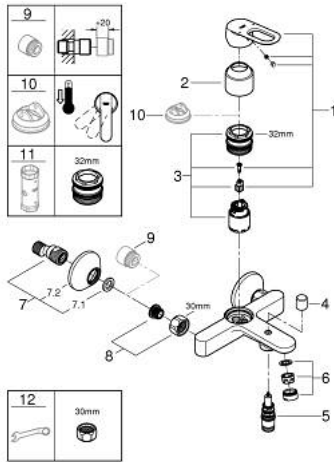

23 603 000 BAULOOP ОДНОВАЖІЛЬНИЙ ЗМІШУВАЧ ДЛЯ ВАННИ 1/2"

ОПИС ПРОДУКТУ

- Колір: хром
- настінний монтаж
- металевий важіль
- GROHE SmoothControl 35 мм керамічний картридж
- GROHE LongLife поверхня
- автоматичний перемикач: ванна/душ
- аератор
- S-подібні з'єднання
- металева настінна розетка

23 603 000 BAULOOP ОДНОВАЖИЛЬНИЙ ЗМІШУВАЧ ДЛЯ ВАННИ 1/2"

ЗАПАСНІ ЧАСТИНИ , травня 2015 – зараз

- 1: Важіль (Артикул запчастини 46961000)
 - 2: Ковпачок (Артикул запчастини 46899000)
 - 3: Картридж (Артикул запчастини 46374000)
 - 4: Ручка перемикача (Артикул запчастини 64309000)
 - 5: Перемикач (Артикул запчастини 65655000)
 - 6: Аератор (Артикул запчастини 13952000)
 - 7: S-з'єднання (Артикул запчастини 12075000)
 - 7.1: Ущільнювач (Артикул запчастини 0138600M)
 - 7.2: Розетка (Артикул запчастини 0221000M)
 - 8: Гвинтове з'єднання 1/2" (Артикул запчастини 45044000)
 - 9: Подовжувач 3/4", 20 мм (Артикул запчастини 0713000M)*
 - 10: Обмежувач температури (Артикул запчастини 46375000)*
 - 11: Свічковий ключ (Артикул запчастини 19332000)*
 - 12: Спеціальний ключ (Артикул запчастини 19377000)*
- * Додаткові аксесуари