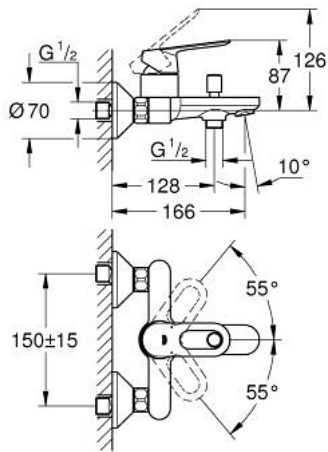

23 603 000 BAULOOP ОДНОВАЖІЛЬНИЙ ЗМІШУВАЧ ДЛЯ ВАННИ 1/2"

ОПИС ПРОДУКТУ

- Колір: хром
- настінний монтаж
- металевий важіль
- GROHE SmoothControl 35 мм керамічний картридж
- GROHE LongLife поверхня
- автоматичний перемикач: ванна/душ
- аератор
- S-подібні з'єднання
- металева настінна розетка

23 603 000 BAULOOP ОДНОВАЖИЛЬНИЙ ЗМІШУВАЧ ДЛЯ ВАННИ 1/2"

ЗАПАСНІ ЧАСТИНИ , травня 2015 – зараз

- 1: Важіль (Артикул запчастини 46961000)
 - 2: Ковпачок (Артикул запчастини 46899000)
 - 3: Картридж (Артикул запчастини 46374000)
 - 4: Ручка перемикача (Артикул запчастини 64309000)
 - 5: Перемикач (Артикул запчастини 65655000)
 - 6: Аератор (Артикул запчастини 13952000)
 - 7: S-з'єднання (Артикул запчастини 12075000)
 - 7.1: Ущільнювач (Артикул запчастини 0138600M)
 - 7.2: Розетка (Артикул запчастини 0221000M)
 - 8: Гвинтове з'єднання 1/2" (Артикул запчастини 45044000)
 - 9: Подовжувач 3/4", 20 мм (Артикул запчастини 0713000M)*
 - 10: Обмежувач температури (Артикул запчастини 46375000)*
 - 11: Свічковий ключ (Артикул запчастини 19332000)*
 - 12: Спеціальний ключ (Артикул запчастини 19377000)*
- * Додаткові аксесуари