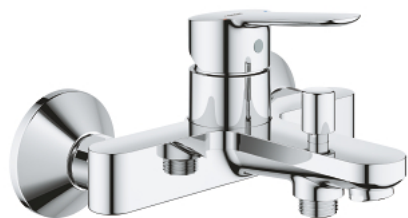

## 23 605 000 BAUEDGE ОДНОВАЖІЛЬНИЙ ЗМІШУВАЧ ДЛЯ ВАННИ 1/2"

### ОПИС ПРОДУКТУ

- Колір: хром
- настінний монтаж
- металевий важіль
- GROHE SmoothControl 35 мм керамічний картридж
- GROHE LongLife поверхня
- автоматичний перемикач: ванна/душ
- аератор
- S-подібні з'єднання
- металева настінна розетка