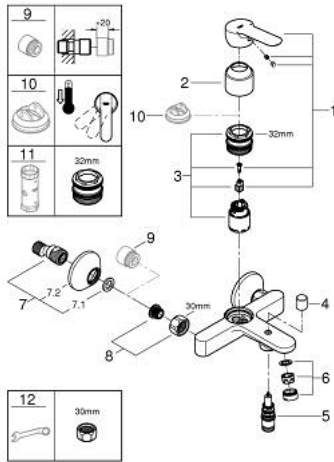

### ОПИС ПРОДУКТУ

- Колір: хром
- настінний монтаж
- металевий важіль
- GROHE SmoothControl 35 мм керамічний картридж
- GROHE LongLife поверхня
- автоматичний перемикач: ванна/душ
- аератор
- S-подібні з'єднання
- металева настінна розетка

### ЗАПАСНІ ЧАСТИНИ , травня 2015 – зараз

- 1: Важіль (Артикул запчастини 46962000)
  - 2: Ковпачок (Артикул запчастини 46899000)
  - 3: Картридж (Артикул запчастини 46374000)
  - 4: Ручка перемикача (Артикул запчастини 64309000)
  - 5: Перемикач (Артикул запчастини 65655000)
  - 6: Аератор (Артикул запчастини 13952000)
  - 7: S-з'єднання (Артикул запчастини 12075000)
  - 7.1: Ущільнювач (Артикул запчастини 0138600M)
  - 7.2: Розетка (Артикул запчастини 0221000M)
  - 8: Гвинтове з'єднання 1/2" (Артикул запчастини 45044000)
  - 9: Подовжувач 3/4", 20 мм (Артикул запчастини 0713000M)\*
  - 10: Обмежувач температури (Артикул запчастини 46375000)\*
  - 11: Свічковий ключ (Артикул запчастини 19332000)\*
  - 12: Спеціальний ключ (Артикул запчастини 19377000)\*
- \* Додаткові аксесуари