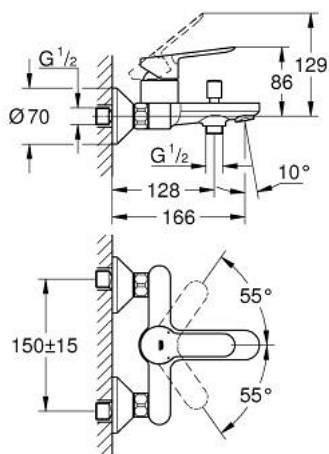

### ОПИС ПРОДУКТУ

- Колір: хром
- настінний монтаж
- металевий важіль
- GROHE SmoothControl 35 мм керамічний картридж
- GROHE LongLife поверхня
- автоматичний перемикач: ванна/душ
- аератор
- S-подібні з'єднання
- металева настінна розетка

### ЗАПАСНІ ЧАСТИНИ , травня 2015 – зараз

- 1: Важіль (Артикул запчастини 46962000)
  - 2: Ковпачок (Артикул запчастини 46899000)
  - 3: Картридж (Артикул запчастини 46374000)
  - 4: Ручка перемикача (Артикул запчастини 64309000)
  - 5: Перемикач (Артикул запчастини 65655000)
  - 6: Аератор (Артикул запчастини 13952000)
  - 7: S-з'єднання (Артикул запчастини 12075000)
  - 7.1: Ущільнювач (Артикул запчастини 0138600M)
  - 7.2: Розетка (Артикул запчастини 0221000M)
  - 8: Гвинтове з'єднання 1/2" (Артикул запчастини 45044000)
  - 9: Подовжувач 3/4", 20 мм (Артикул запчастини 0713000M)\*
  - 10: Обмежувач температури (Артикул запчастини 46375000)\*
  - 11: Свічковий ключ (Артикул запчастини 19332000)\*
  - 12: Спеціальний ключ (Артикул запчастини 19377000)\*
- \* Додаткові аксесуари