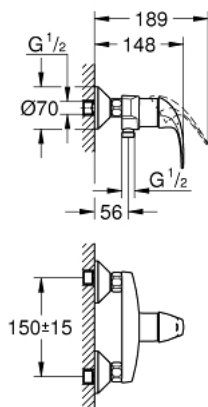

## 23 631 000 BAUCURVE ОДНОВАЖІЛЬНИЙ ЗМІШУВАЧ ДЛЯ ДУШУ 1/2"

### ОПИС ПРОДУКТУ

- Колір: хром
- настінний монтаж
- металевий важіль
- GROHE SmoothControl 35 мм керамічний картридж
- GROHE LongLife поверхня
- вихід душового піддону 1/2"
- S-подібні з'єднання
- металева настінна розетка

### ЗАПАСНІ ЧАСТИНИ , травня 2015 – зараз

- 1: Важіль (Артикул запчастини 46960000)
- 2: Ковпачок (Артикул запчастини 46899000)
- 3: Картридж (Артикул запчастини 46374000)
- 4: S-з'єднання (Артикул запчастини 12075000)
- 4.1: Ущільнювач (Артикул запчастини 0138600M)
- 4.2: Розетка (Артикул запчастини 0221000M)
- 5: Гвинтове з'єднання 1/2" (Артикул запчастини 45044000)
- 6: Подовжувач 3/4", 20 мм (Артикул запчастини 0713000M)\*
- 7: Обмежувач температури (Артикул запчастини 46375000)\*
- 8: Спеціальний ключ (Артикул запчастини 19377000)\*
- 9: Свічковий ключ (Артикул запчастини 19332000)\*