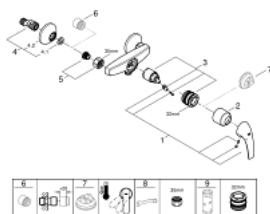

### ОПИС ПРОДУКТУ

- Колір: хром
- настінний монтаж
- металевий важіль
- GROHE SmoothControl 35 мм керамічний картридж
- GROHE LongLife поверхня
- вихід душового піддону 1/2"
- S-подібні з'єднання
- металева настінна розетка

### ЗАПАСНІ ЧАСТИНИ , травня 2015 – зараз

- 1: Важіль (Артикул запчастини 46960000)
- 2: Ковпачок (Артикул запчастини 46899000)
- 3: Картридж (Артикул запчастини 46374000)
- 4: S-з'єднання (Артикул запчастини 12075000)
- 4.1: Ущільнювач (Артикул запчастини 0138600M)
- 4.2: Розетка (Артикул запчастини 0221000M)
- 5: Гвинтове з'єднання 1/2" (Артикул запчастини 45044000)
- 6: Подовжувач 3/4", 20 мм (Артикул запчастини 0713000M)\*
- 7: Обмежувач температури (Артикул запчастини 46375000)\*
- 8: Спеціальний ключ (Артикул запчастини 19377000)\*
- 9: Свічковий ключ (Артикул запчастини 19332000)\*