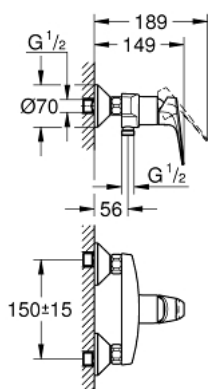

23 632 000 BAUFLOW ОДНОВАЖІЛЬНИЙ ЗМІШУВАЧ ДЛЯ ДУШУ 1/2"

ОПИС ПРОДУКТУ

- Колір: хром
- настінний монтаж
- металевий важіль
- GROHE SmoothControl 35 мм керамічний картридж
- GROHE LongLife поверхня
- вихід душового піддону 1/2"
- S-подібні з'єднання
- металева настінна розетка

23 632 000 BAUFLOW ОДНОВАЖИЛЬНИЙ ЗМІШУВАЧ ДЛЯ ДУШУ 1/2"

ЗАПАСНІ ЧАСТИНИ , травня 2015 – зараз

- 1: Важіль (Артикул запчастини 46959000)
- 2: Ковпачок (Артикул запчастини 46899000)
- 3: Картридж (Артикул запчастини 46374000)
- 4: S-з'єднання (Артикул запчастини 12075000)
- 4.1: Ущільнювач (Артикул запчастини 0138600M)
- 4.2: Розетка (Артикул запчастини 0221000M)
- 5: Гвинтове з'єднання 1/2" (Артикул запчастини 45044000)
- 6: Подовжувач 3/4", 20 мм (Артикул запчастини 0713000M)*
- 7: Обмежувач температури (Артикул запчастини 46375000)*
- 8: Спеціальний ключ (Артикул запчастини 19377000)*
- 9: Свічковий ключ (Артикул запчастини 19332000)*