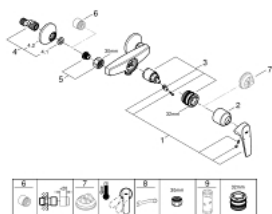

23 632 000 BAUFLOW ОДНОВАЖІЛЬНИЙ ЗМІШУВАЧ ДЛЯ ДУШУ 1/2"

ОПИС ПРОДУКТУ

- Колір: хром
- настінний монтаж
- металевий важіль
- GROHE SmoothControl 35 мм керамічний картридж
- GROHE LongLife поверхня
- вихід душового піддону 1/2"
- S-подібні з'єднання
- металева настінна розетка

23 632 000 BAUFLOW ОДНОВАЖИЛЬНИЙ ЗМІШУВАЧ ДЛЯ ДУШУ 1/2"

ЗАПАСНІ ЧАСТИНИ , травня 2015 – зараз

- 1: Важіль (Артикул запчастини 46959000)
- 2: Ковпачок (Артикул запчастини 46899000)
- 3: Картридж (Артикул запчастини 46374000)
- 4: S-з'єднання (Артикул запчастини 12075000)
- 4.1: Ущільнювач (Артикул запчастини 0138600M)
- 4.2: Розетка (Артикул запчастини 0221000M)
- 5: Гвинтове з'єднання 1/2" (Артикул запчастини 45044000)
- 6: Подовжувач 3/4", 20 мм (Артикул запчастини 0713000M)*
- 7: Обмежувач температури (Артикул запчастини 46375000)*
- 8: Спеціальний ключ (Артикул запчастини 19377000)*
- 9: Свічковий ключ (Артикул запчастини 19332000)*