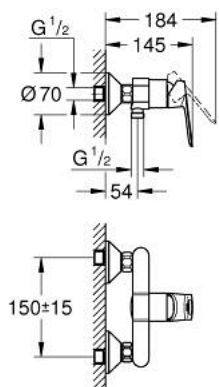

23 634 000 BAULOOP ОДНОВАЖІЛЬНИЙ ЗМІШУВАЧ ДЛЯ ДУШУ 1/2"

ОПИС ПРОДУКТУ

- Колір: хром
- настінний монтаж
- металевий важіль
- GROHE SmoothControl 35 мм керамічний картридж
- GROHE LongLife поверхня
- вихід душового піддону 1/2"
- S-подібні з'єднання
- металева настінна розетка

23 634 000 BAULOOP ОДНОВАЖИЛЬНИЙ ЗМІШУВАЧ ДЛЯ ДУШУ 1/2"

ЗАПАСНІ ЧАСТИНИ , травня 2015 – зараз

- 1: Важіль (Артикул запчастини 46961000)
- 2: Ковпачок (Артикул запчастини 46899000)
- 3: Картридж (Артикул запчастини 46374000)
- 4: S-з'єднання (Артикул запчастини 12075000)
- 4.1: Ущільнювач (Артикул запчастини 0138600M)
- 4.2: Розетка (Артикул запчастини 0221000M)
- 5: Гвинтове з'єднання 1/2" (Артикул запчастини 45044000)
- 6: Подовжувач 3/4", 20 мм (Артикул запчастини 0713000M)*
- 7: Обмежувач температури (Артикул запчастини 46375000)*
- 8: Спеціальний ключ (Артикул запчастини 19377000)*
- 9: Свічковий ключ (Артикул запчастини 19332000)*