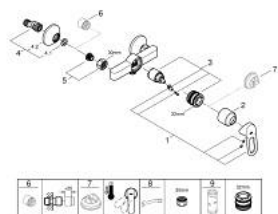

23 634 000 BAULOOP ОДНОВАЖІЛЬНИЙ ЗМІШУВАЧ ДЛЯ ДУШУ 1/2"

ОПИС ПРОДУКТУ

- Колір: хром
- настінний монтаж
- металевий важіль
- GROHE SmoothControl 35 мм керамічний картридж
- GROHE LongLife поверхня
- вихід душового піддону 1/2"
- S-подібні з'єднання
- металева настінна розетка

23 634 000 BAULOOP ОДНОВАЖИЛЬНИЙ ЗМІШУВАЧ ДЛЯ ДУШУ 1/2"

ЗАПАСНІ ЧАСТИНИ , травня 2015 – зараз

- 1: Важіль (Артикул запчастини 46961000)
- 2: Ковпачок (Артикул запчастини 46899000)
- 3: Картридж (Артикул запчастини 46374000)
- 4: S-з'єднання (Артикул запчастини 12075000)
- 4.1: Ущільнювач (Артикул запчастини 0138600M)
- 4.2: Розетка (Артикул запчастини 0221000M)
- 5: Гвинтове з'єднання 1/2" (Артикул запчастини 45044000)
- 6: Подовжувач 3/4", 20 мм (Артикул запчастини 0713000M)*
- 7: Обмежувач температури (Артикул запчастини 46375000)*
- 8: Спеціальний ключ (Артикул запчастини 19377000)*
- 9: Свічковий ключ (Артикул запчастини 19332000)*