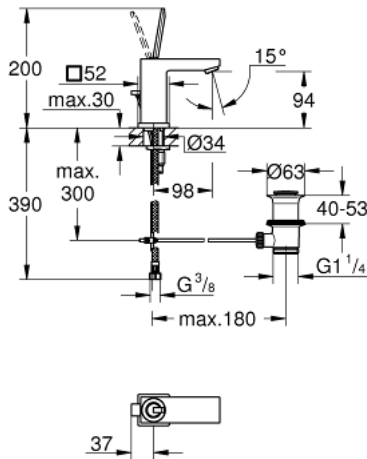

23 654 000 EUROCUBE JOY ОДНОВАЖІЛЬНИЙ ЗМІШУВАЧ ДЛЯ РАКОВИНИ 3/8" S-РОЗМІРУ

ОПИС ПРОДУКТУ

- Колір: хром
- монтаж на один отвір
- металевий важіль
- GROHE FeatherControl картридж для керування джойстиком
- GROHE EcoJoy – технологія неперевершеного потоку при економному використанні води
- максимальна витрата (при тиску 3 бар) 5 л/хв
- аератор із функцією SpeedClean
- GROHE FastFixation Plus система швидкого монтажу
- набір донних клапанів 1 1/4"
- гнучкі з'єднувальні шланги

23 654 000 EUROCUBE JOY ОДНОВАЖІЛЬНИЙ ЗМІШУВАЧ ДЛЯ РАКОВИНИ 3/8" S-РОЗМІРУ

ЗАПАСНІ ЧАСТИНИ , квітня 2015 – зараз

- 1: Важіль (Артикул запчастини 46945000)
- 2: Картридж (Артикул запчастини 46907000)
- 3: Висувний стрижень (Артикул запчастини 46787000)
- 4: Комплект для кріплення хвостовика (Артикул запчастини 46645000)
- 5: Комплект сливу 1 1/4" (Артикул запчастини 28910000)
- 5.1: Заглушка (Артикул запчастини 07182000)
- 5.2: Ексцентриковий стрижень (Артикул запчастини 07052000)
- 6: Аератор (Артикул запчастини 48159000)
- 7: Монтажний ключ (Артикул запчастини 19017000)*
- 8: Ексцентриковий стрижень (Артикул запчастини 07341000)*