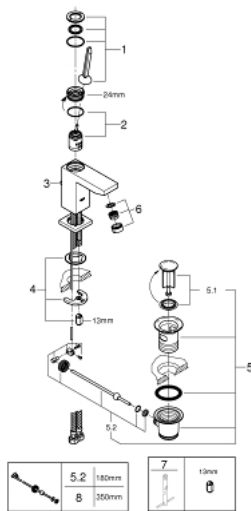

23 654 000 EUROCUBE JOY ОДНОВАЖІЛЬНИЙ ЗМІШУВАЧ ДЛЯ РАКОВИНИ 3/8" S-РОЗМІРУ

ОПИС ПРОДУКТУ

- Колір: хром
- монтаж на один отвір
- металевий важіль
- GROHE FeatherControl картридж для керування джойстиком
- GROHE EcoJoy – технологія неперевершеного потоку при економному використанні води
- максимальна витрата (при тиску 3 бар) 5 л/хв
- аератор із функцією SpeedClean
- GROHE FastFixation Plus система швидкого монтажу
- набір донних клапанів 1 1/4"
- гнучкі з'єднувальні шланги

23 654 000 EUROCUBE JOY ОДНОВАЖІЛЬНИЙ ЗМІШУВАЧ ДЛЯ РАКОВИНИ 3/8" S-РОЗМІРУ

ЗАПАСНІ ЧАСТИНИ , квітня 2015 – зараз

- 1: Важіль (Артикул запчастини 46945000)
- 2: Картридж (Артикул запчастини 46907000)
- 3: Висувний стрижень (Артикул запчастини 46787000)
- 4: Комплект для кріплення хвостовика (Артикул запчастини 46645000)
- 5: Комплект сливу 1 1/4" (Артикул запчастини 28910000)
- 5.1: Заглушка (Артикул запчастини 07182000)
- 5.2: Ексцентриковий стрижень (Артикул запчастини 07052000)
- 6: Аератор (Артикул запчастини 48159000)
- 7: Монтажний ключ (Артикул запчастини 19017000)*
- 8: Ексцентриковий стрижень (Артикул запчастини 07341000)*