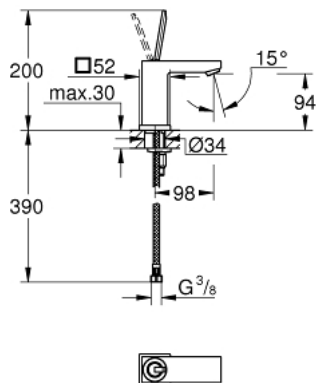

23 656 000 EUROCUBE JOY ОДНОВАЖІЛЬНИЙ ЗМІШУВАЧ ДЛЯ РАКОВИНИ 3/8" S-РОЗМІРУ

ОПИС ПРОДУКТУ

- Колір: хром
- монтаж на один отвір
- металевий важіль
- GROHE FeatherControl картридж для керування джойстиком
- GROHE EcoJoy – технологія неперевершеного потоку при економічному використанні води
- максимальна витрата (при тиску 3 бар) 5 л/хв
- аератор із функцією SpeedClean
- GROHE FastFixation Plus система швидкого монтажу
- гладенький корпус
- гнучкі з'єднувальні шланги

23 656 000 EUROCUBE JOY ОДНОВАЖИЛЬНИЙ ЗМІШУВАЧ ДЛЯ РАКОВИНИ 3/8" S-РОЗМІРУ

ЗАПАСНІ ЧАСТИНИ , квітня 2015 – зараз

1: Важіль (Артикул запчастини 46945000)

2: Картридж (Артикул запчастини 46907000)

3: Комплект для кріплення хвостовика (Артикул запчастини 46645000)

4: Аератор (Артикул запчастини 48159000)

5: Монтажний ключ (Артикул запчастини 19017000)*

* Додаткові аксесуари