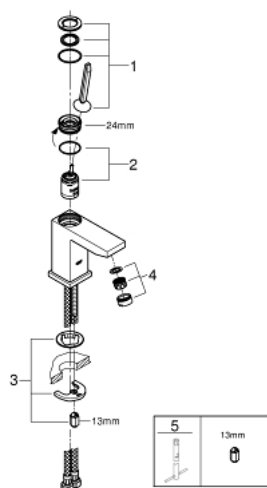

23 656 000 EUROCUBE JOY ОДНОВАЖІЛЬНИЙ ЗМІШУВАЧ ДЛЯ РАКОВИНИ 3/8" S-РОЗМІРУ

ОПИС ПРОДУКТУ

- Колір: хром
- монтаж на один отвір
- металевий важіль
- GROHE FeatherControl картридж для керування джойстиком
- GROHE EcoJoy – технологія неперевершеного потоку при економічному використанні води
- максимальна витрата (при тиску 3 бар) 5 л/хв
- аератор із функцією SpeedClean
- GROHE FastFixation Plus система швидкого монтажу
- гладенький корпус
- гнучкі з'єднувальні шланги

23 656 000 EUROCUBE JOY ОДНОВАЖИЛЬНИЙ ЗМІШУВАЧ ДЛЯ РАКОВИНИ 3/8" S-РОЗМІРУ

ЗАПАСНІ ЧАСТИНИ , квітня 2015 – зараз

1: Важіль (Артикул запчастини 46945000)

2: Картридж (Артикул запчастини 46907000)

3: Комплект для кріплення хвостовика (Артикул запчастини 46645000)

4: Аератор (Артикул запчастини 48159000)

5: Монтажний ключ (Артикул запчастини 19017000)*

* Додаткові аксесуари