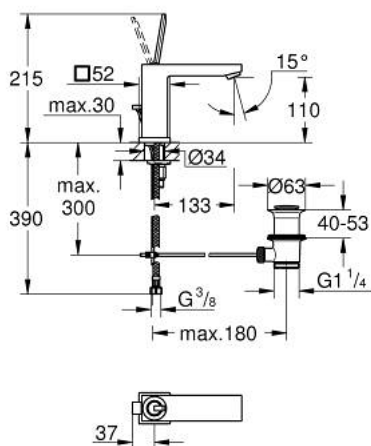

## 23 657 000 EUROCUBE JOY ОДНОВАЖІЛЬНИЙ ЗМІШУВАЧ ДЛЯ РАКОВИНИ 1/2" М-РОЗМІРУ

### ОПИС ПРОДУКТУ

- Колір: хром
- монтаж на один отвір
- металевий важіль
- GROHE FeatherControl картридж для керування джойстиком
- GROHE EcoJoy – технологія неперевершеного потоку при економному використанні води
- максимальна витрата (при тиску 3 бар) 5 л/хв
- аератор із функцією SpeedClean
- GROHE FastFixation Plus система швидкого монтажу
- набір донних клапанів 1 1/4"
- гнучкі з'єднувальні шланги