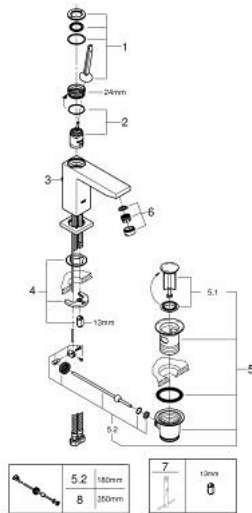

## 23 657 000 EUROCUBE JOY ОДНОВАЖІЛЬНИЙ ЗМІШУВАЧ ДЛЯ РАКОВИНИ 1/2" М-РОЗМІРУ

### ОПИС ПРОДУКТУ

- Колір: хром
- монтаж на один отвір
- металевий важіль
- GROHE FeatherControl картридж для керування джойстиком
- GROHE EcoJoy – технологія неперевершеного потоку при економному використанні води
- максимальна витрата (при тиску 3 бар) 5 л/хв
- аератор із функцією SpeedClean
- GROHE FastFixation Plus система швидкого монтажу
- набір донних клапанів 1 1/4"
- гнучкі з'єднувальні шланги

### ЗАПАСНІ ЧАСТИНИ , квітня 2015 – зараз

- 1: Важіль (Артикул запчастини 46945000)
- 2: Картридж (Артикул запчастини 46907000)
- 3: Висувний стрижень (Артикул запчастини 46787000)
- 4: Комплект для кріплення хвостовика (Артикул запчастини 46645000)
- 5: Комплект зливу 1 1/4" (Артикул запчастини 28910000)
- 5.1: Заглушка (Артикул запчастини 07182000)
- 5.2: Ексцентриковий стрижень (Артикул запчастини 07052000)
- 6: Аератор (Артикул запчастини 48159000)
- 7: Монтажний ключ (Артикул запчастини 19017000)\*
- 8: Ексцентриковий стрижень (Артикул запчастини 07341000)\*