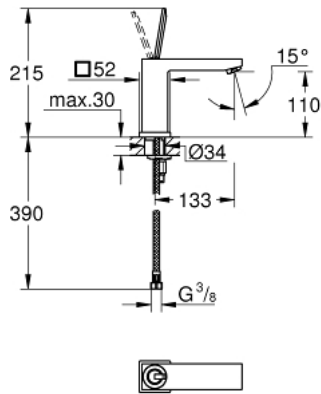

23 658 000 EUROCUBE JOY ОДНОВАЖІЛЬНИЙ ЗМІШУВАЧ ДЛЯ РАКОВИНИ 1/2" М-РОЗМІРУ

ОПИС ПРОДУКТУ

- Колір: хром
- монтаж на один отвір
- металевий важіль
- GROHE FeatherControl картридж для керування джойстиком
- GROHE EcoJoy – технологія неперевершеного потоку при економному використанні води
- максимальна витрата (при тиску 3 бар) 5 л/хв
- аератор із функцією SpeedClean
- GROHE FastFixation Plus система швидкого монтажу
- гладенький корпус
- гнучкі з'єднувальні шланги

23 658 000 EUROCUBE JOY ОДНОВАЖІЛЬНИЙ ЗМІШУВАЧ ДЛЯ РАКОВИНИ 1/2" М-РОЗМІРУ

ЗАПАСНІ ЧАСТИНИ , квітня 2015 – зараз

- 1: Важіль (Артикул запчастини 46945000)
- 2: Картридж (Артикул запчастини 46907000)
- 3: Комплект для кріплення хвостовика (Артикул запчастини 46645000)
- 4: Аератор (Артикул запчастини 48159000)
- 5: Монтажний ключ (Артикул запчастини 19017000)*