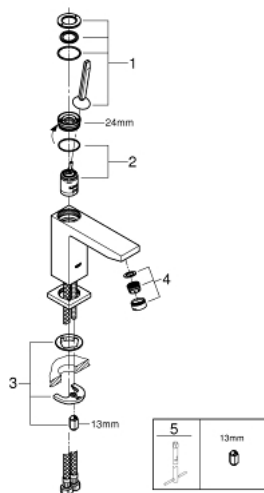

23 658 000 EUROCUBE JOY ОДНОВАЖІЛЬНИЙ ЗМІШУВАЧ ДЛЯ РАКОВИНИ 1/2" М-РОЗМІРУ

ОПИС ПРОДУКТУ

- Колір: хром
- монтаж на один отвір
- металевий важіль
- GROHE FeatherControl картридж для керування джойстиком
- GROHE EcoJoy – технологія неперевершеного потоку при економному використанні води
- максимальна витрата (при тиску 3 бар) 5 л/хв
- аератор із функцією SpeedClean
- GROHE FastFixation Plus система швидкого монтажу
- гладенький корпус
- гнучкі з'єднувальні шланги

23 658 000 EUROCUBE JOY ОДНОВАЖІЛЬНИЙ ЗМІШУВАЧ ДЛЯ РАКОВИНИ 1/2" М-РОЗМІРУ

ЗАПАСНІ ЧАСТИНИ , квітня 2015 – зараз

- 1: Важіль (Артикул запчастини 46945000)
- 2: Картридж (Артикул запчастини 46907000)
- 3: Комплект для кріплення хвостовика (Артикул запчастини 46645000)
- 4: Аератор (Артикул запчастини 48159000)
- 5: Монтажний ключ (Артикул запчастини 19017000)*