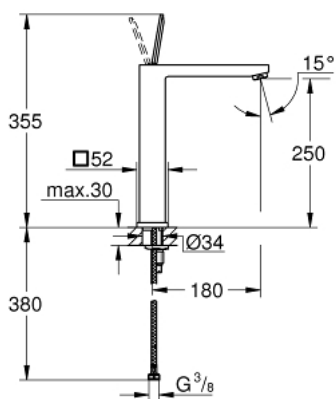

23 661 000 EUROCUBE JOY ОДНОВАЖІЛЬНИЙ ЗМІШУВАЧ ДЛЯ РАКОВИНИ 1/2" XL-РОЗМІРУ

ОПИС ПРОДУКТУ

- Колір: хром
- монтаж на один отвір
- металевий важіль
- для окремо розташованих раковин
- GROHE FeatherControl картридж для керування джойстиком
- GROHE EcoJoy – технологія неперевершеного потоку при економному використанні води
- максимальна витрата (при тиску 3 бар) 5 л/хв
- аератор із функцією SpeedClean
- GROHE FastFixation Plus система швидкого монтажу
- гладенький корпус
- гнучкі з'єднувальні шланги

23 661 000 EUROCUBE JOY ОДНОВАЖІЛЬНИЙ ЗМІШУВАЧ ДЛЯ РАКОВИНИ 1/2" XL- РОЗМІРУ

ЗАПАСНІ ЧАСТИНИ , квітня 2015 – зараз

1: Важіль (Артикул запчастини 46945000)

2: Картридж (Артикул запчастини 46907000)

3: Комплект для кріплення хвостовика (Артикул запчастини 46645000)