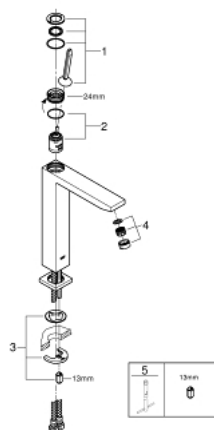

23 661 000 EUROCUBE JOY ОДНОВАЖІЛЬНИЙ ЗМІШУВАЧ ДЛЯ РАКОВИНИ 1/2" XL-РОЗМІРУ

ОПИС ПРОДУКТУ

- Колір: хром
- монтаж на один отвір
- металевий важіль
- для окремо розташованих раковин
- GROHE FeatherControl картридж для керування джойстиком
- GROHE EcoJoy – технологія неперевершеного потоку при економному використанні води
- максимальна витрата (при тиску 3 бар) 5 л/хв
- аератор із функцією SpeedClean
- GROHE FastFixation Plus система швидкого монтажу
- гладенький корпус
- гнучкі з'єднувальні шланги

23 661 000 EUROCUBE JOY ОДНОВАЖІЛЬНИЙ ЗМІШУВАЧ ДЛЯ РАКОВИНИ 1/2" XL- РОЗМІРУ

ЗАПАСНІ ЧАСТИНИ , квітня 2015 – зараз

1: Важіль (Артикул запчастини 46945000)

2: Картридж (Артикул запчастини 46907000)

3: Комплект для кріплення хвостовика (Артикул запчастини 46645000)

4: Аератор (Артикул запчастини 48159000)

5: Монтажний ключ (Артикул запчастини 19017000)*

* Додаткові аксесуари