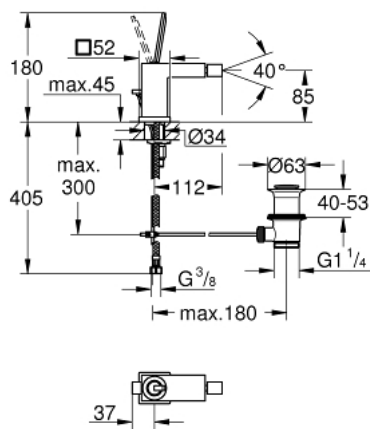

23 664 000 EUROCUBE JOY ОДНОВАЖІЛЬНИЙ ЗМІШУВАЧ ДЛЯ БІДЕ 1/2"

ОПИС ПРОДУКТУ

- Колір: хром
- монтаж на один отвір
- металевий важіль
- GROHE FeatherControl картридж для керування джойстиком
- GROHE EcoJoy – технологія неперевершеного потоку при економічному використанні води
- максимальна витрата (при тиску 3 бар) 5 л/хв
- аератор із шаровим шарніром
- GROHE FastFixation Plus система швидкого монтажу
- набір донних клапанів 1 1/4"
- гнучкі з'єднувальні шланги

23 664 000 EUROCUBE JOY ОДНОВАЖІЛЬНИЙ ЗМІШУВАЧ ДЛЯ БІДЕ 1/2"

ЗАПАСНІ ЧАСТИНИ , квітня 2015 – зараз

- 1: Важіль (Артикул запчастини 46945000)
 - 2: Картридж (Артикул запчастини 46907000)
 - 3: Висувний стрижень (Артикул запчастини 46787000)
 - 4: Комплект для кріплення хвостовика (Артикул запчастини 46645000)
 - 5: Комплект зливу 1 1/4" (Артикул запчастини 28910000)
 - 5.1: Заглушка (Артикул запчастини 07182000)
 - 5.2: Ексцентриковий стрижень (Артикул запчастини 07052000)
 - 6: Аератор з кульовим шарніром (Артикул запчастини 46791000)
 - 7: Монтажний ключ (Артикул запчастини 19017000)*
 - 8: Ексцентриковий стрижень (Артикул запчастини 07341000)*
- * Додаткові аксесуари