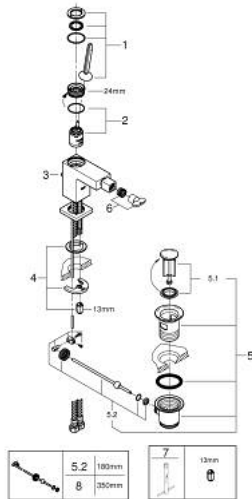

23 664 000 EUROCUBE JOY ОДНОВАЖІЛЬНИЙ ЗМІШУВАЧ ДЛЯ БІДЕ 1/2"

ОПИС ПРОДУКТУ

- Колір: хром
- монтаж на один отвір
- металевий важіль
- GROHE FeatherControl картридж для керування джойстиком
- GROHE EcoJoy – технологія неперевершеного потоку при економічному використанні води
- максимальна витрата (при тиску 3 бар) 5 л/хв
- аератор із шаровим шарніром
- GROHE FastFixation Plus система швидкого монтажу
- набір донних клапанів 1 1/4"
- гнучкі з'єднувальні шланги

23 664 000 EUROCUBE JOY ОДНОВАЖІЛЬНИЙ ЗМІШУВАЧ ДЛЯ БІДЕ 1/2"

ЗАПАСНІ ЧАСТИНИ , квітня 2015 – зараз

- 1: Важіль (Артикул запчастини 46945000)
 - 2: Картридж (Артикул запчастини 46907000)
 - 3: Висувний стрижень (Артикул запчастини 46787000)
 - 4: Комплект для кріплення хвостовика (Артикул запчастини 46645000)
 - 5: Комплект зливу 1 1/4" (Артикул запчастини 28910000)
 - 5.1: Заглушка (Артикул запчастини 07182000)
 - 5.2: Ексцентриковий стрижень (Артикул запчастини 07052000)
 - 6: Аератор з кульовим шарніром (Артикул запчастини 46791000)
 - 7: Монтажний ключ (Артикул запчастини 19017000)*
 - 8: Ексцентриковий стрижень (Артикул запчастини 07341000)*
- * Додаткові аксесуари