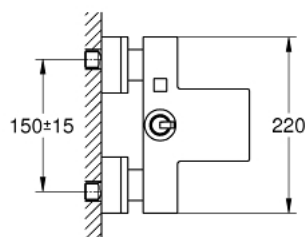

23 666 000 EUROCUBE JOY ОДНОВАЖІЛЬНИЙ ЗМІШУВАЧ ДЛЯ ВАННИ 1/2"

ОПИС ПРОДУКТУ

- Колір: хром
- настінний монтаж
- металевий важіль
- GROHE FeatherControl картридж для керування джойстиком
- 1 режим струменю: GROHE XL Waterfall
- вбудований зворотній клапан у душовому виході 1/2"
- S-подібні з'єднання
- захист від зворотнього потоку

23 666 000 EUROCUBE JOY ОДНОВАЖІЛЬНИЙ ЗМІШУВАЧ ДЛЯ ВАННИ 1/2"

ЗАПАСНІ ЧАСТИНИ , травня 2016 – зараз

- 1: Важіль (Артикул запчастини 46946000)
- 2: Картридж (Артикул запчастини 46907000)
- 3: Ручка перемикача (Артикул запчастини 48128000)
- 4: Витрата води (Артикул запчастини 47924000)
- 5: Перемикач (Артикул запчастини 46947000)
- 6: Зворотний клапан (Артикул запчастини 08565000)
- 7: Гвинтове з'єднання 1/2" (Артикул запчастини 45044000)
- 8: S-з'єднання (Артикул запчастини 47824000)
- 9: Комплект подовжувачів, 30 мм (Артикул запчастини 46238000)*
- 10: Спеціальний ключ (Артикул запчастини 19377000)*