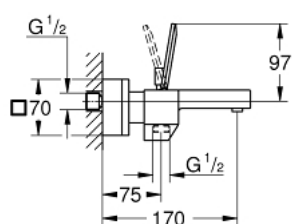

23 666 000 EUROCUBE JOY ОДНОВАЖІЛЬНИЙ ЗМІШУВАЧ ДЛЯ ВАННИ 1/2"

ОПИС ПРОДУКТУ

- Колір: хром
- настінний монтаж
- металевий важіль
- GROHE FeatherControl картридж для керування джойстиком
- 1 режим струменю: GROHE XL Waterfall
- вбудований зворотній клапан у душовому виході 1/2"
- S-подібні з'єднання
- захист від зворотнього потоку

23 666 000 EUROCUBE JOY ОДНОВАЖІЛЬНИЙ ЗМІШУВАЧ ДЛЯ ВАННИ 1/2"

ЗАПАСНІ ЧАСТИНИ , травня 2016 – зараз

- 1: Важіль (Артикул запчастини 46946000)
- 2: Картридж (Артикул запчастини 46907000)
- 3: Ручка перемикача (Артикул запчастини 48128000)
- 4: Витрата води (Артикул запчастини 47924000)
- 5: Перемикач (Артикул запчастини 46947000)
- 6: Зворотний клапан (Артикул запчастини 08565000)
- 7: Гвинтове з'єднання 1/2" (Артикул запчастини 45044000)
- 8: S-з'єднання (Артикул запчастини 47824000)
- 9: Комплект подовжувачів, 30 мм (Артикул запчастини 46238000)*
- 10: Спеціальний ключ (Артикул запчастини 19377000)*