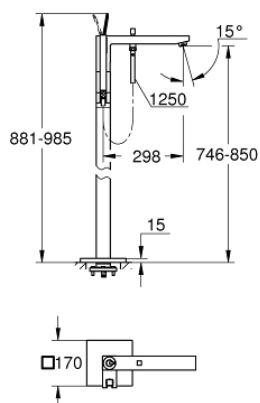

23 667 000 EUROCUBE JOY ОДНОВАЖІЛЬНИЙ ЗМІШУВАЧ ДЛЯ ВАННИ, 1/2", ПІДЛОГОВОГО МОНТАЖУ

ОПИС ПРОДУКТУ

- Колір: хром
- комплект верхньої монтажної частини для 45 984 001, 29 038 001, 29 086 000
- без вбудованої частини
- GROHE FeatherControl картридж для керування джойстиком
- покриття GROHE LongLife
- автоматичний перемикач: ванна/душ
- вилив з аератором
- виступ 298 мм
- вбудований зворотній клапан у душовому виході 1/2"
- із тримачем для душу
- ручний душ Euphoria Cube 7.6 л/хв
- душовий шланг Silverflex 1250 мм 1/2" x 1/2" (28 362)
- захист від зворотнього потоку

23 667 000 EUROCUBE JOY ОДНОВАЖІЛЬНИЙ ЗМІШУВАЧ ДЛЯ ВАННИ, 1/2", ПІДЛОГОВОГО МОНТАЖУ

ЗАПАСНІ ЧАСТИНИ , квітня 2015 – зараз

- 1: Важіль (Артикул запчастини 46946000)
- 2: Картридж (Артикул запчастини 46907000)
- 3: Випрямляч потоку Sistra (Артикул запчастини 13907000)
- 4: Ручка перемикача (Артикул запчастини 48128000)
- 5: Перемикач (Артикул запчастини 65655000)
- 6: Зворотний клапан (Артикул запчастини 08565000)
- 7: Фільтр для затримання бруду (Артикул запчастини 0700200M)