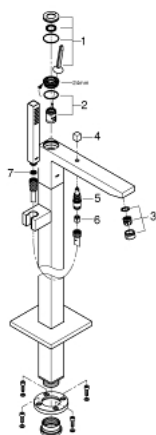

23 667 000 EUROCUBE JOY ОДНОВАЖІЛЬНИЙ ЗМІШУВАЧ ДЛЯ ВАННИ, 1/2", ПІДЛОГОВОГО МОНТАЖУ

ОПИС ПРОДУКТУ

- Колір: хром
- комплект верхньої монтажної частини для 45 984 001, 29 038 001, 29 086 000
- без вбудованої частини
- GROHE FeatherControl картридж для керування джойстиком
- покриття GROHE LongLife
- автоматичний перемикач: ванна/душ
- вилив з аератором
- виступ 298 мм
- вбудований зворотній клапан у душовому виході 1/2"
- із тримачем для душу
- ручний душ Euphoria Cube 7.6 л/хв
- душовий шланг Silverflex 1250 мм 1/2" x 1/2" (28 362)
- захист від зворотнього потоку

23 667 000 EUROCUBE JOY ОДНОВАЖІЛЬНИЙ ЗМІШУВАЧ ДЛЯ ВАННИ, 1/2", ПІДЛОГОВОГО МОНТАЖУ

ЗАПАСНІ ЧАСТИНИ , квітня 2015 – зараз

- 1: Важіль (Артикул запчастини 46946000)
- 2: Картридж (Артикул запчастини 46907000)
- 3: Випрямляч потоку Sistra (Артикул запчастини 13907000)
- 4: Ручка перемикача (Артикул запчастини 48128000)
- 5: Перемикач (Артикул запчастини 65655000)
- 6: Зворотний клапан (Артикул запчастини 08565000)
- 7: Фільтр для затримання бруду (Артикул запчастини 0700200M)