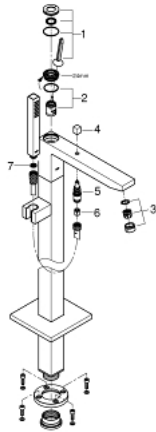

23 667 001 EUROCUBE JOY ОДНОВАЖИЛЬНИЙ ЗМІШУВАЧ ДЛЯ ВАННИ, 1/2", ПІДЛОГОВОГО МОНТАЖУ

ОПИС ПРОДУКТУ

- Колір: хром
- комплект верхньої монтажної частини для 45 984 001, 29 038 001, 29 086 000
- без вбудованої частини
- GROHE FeatherControl картридж для керування джойстиком
- покриття GROHE LongLife
- автоматичний перемикач: ванна/душ
- вилив з аератором
- ручний душ Euphoria Cube+ 6,6 л/хв
- душовий шланг Silverflex 1250 мм 1/2" x 1/2" (28 362)
- виступ 298 мм
- вбудований зворотній клапан у душовому виході 1/2"
- із тримачем для душу
- захист від зворотнього потоку

23 667 001 **EUROCUBE JOY ОДНОВАЖІЛЬНИЙ ЗМІШУВАЧ ДЛЯ ВАННИ, 1/2", ПІДЛОГОВОГО МОНТАЖУ**

ЗАПАСНІ ЧАСТИНИ , травня 2016 – зараз

- 1: Важіль (Артикул запчастини 46946000)
- 2: Картридж (Артикул запчастини 46907000)
- 3: Випрямляч потоку Sistra (Артикул запчастини 13907000)
- 4: Ручка перемикача (Артикул запчастини 48128000)
- 5: Перемикач (Артикул запчастини 65655000)
- 6: Зворотний клапан (Артикул запчастини 08565000)
- 7: Фільтр для затримання бруду (Артикул запчастини 0700200M)