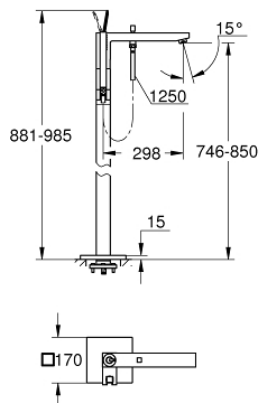

23 667 001 EUROCUBE JOY ОДНОВАЖИЛЬНИЙ ЗМІШУВАЧ ДЛЯ ВАННИ, 1/2", ПІДЛОГОВОГО МОНТАЖУ

ОПИС ПРОДУКТУ

- Колір: хром
- комплект верхньої монтажної частини для 45 984 001, 29 038 001, 29 086 000
- без вбудованої частини
- GROHE FeatherControl картридж для керування джойстиком
- покриття GROHE LongLife
- автоматичний перемикач: ванна/душ
- вилив з аератором
- ручний душ Euphoria Cube+ 6,6 л/хв
- душовий шланг Silverflex 1250 мм 1/2" x 1/2" (28 362)
- виступ 298 мм
- вбудований зворотній клапан у душовому виході 1/2"
- із тримачем для душу
- захист від зворотнього потоку

23 667 001 **EUROCUBE JOY ОДНОВАЖІЛЬНИЙ ЗМІШУВАЧ ДЛЯ ВАННИ, 1/2", ПІДЛОГОВОГО МОНТАЖУ**

ЗАПАСНІ ЧАСТИНИ , травня 2016 – зараз

- 1: Важіль (Артикул запчастини 46946000)
- 2: Картридж (Артикул запчастини 46907000)
- 3: Випрямляч потоку Sistra (Артикул запчастини 13907000)
- 4: Ручка перемикача (Артикул запчастини 48128000)
- 5: Перемикач (Артикул запчастини 65655000)
- 6: Зворотний клапан (Артикул запчастини 08565000)
- 7: Фільтр для затримання бруду (Артикул запчастини 0700200M)