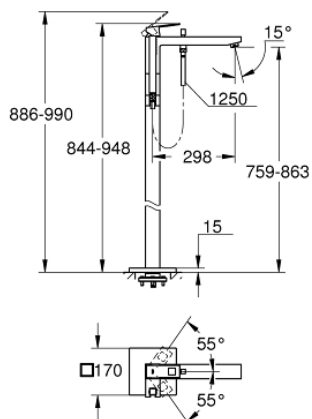

23 672 001 EUROCUBE ОДНОВАЖІЛЬНИЙ ЗМІШУВАЧ ДЛЯ ВАННИ, 1/2", ПІДЛОГОВОГО МОНТАЖУ

ОПИС ПРОДУКТУ

- Колір: хром
- комплект верхньої монтажної частини для 45 984 001, 29 038 001, 29 086 000
- без вбудованої частини
- GROHE SilkMove 35 мм керамічний картридж
- із обмежувачем температури
- GROHE LongLife поверхня
- автоматичний перемикач: ванна/душ
- вилив з аератором
- ручний душ Euphoria Cube+ 6,6 л/хв (26 467)
- душовий шланг Silverflex 1250 мм 1/2" x 1/2" (28 362)
- виступ 298 мм
- вбудований зворотній клапан у душовому виході 1/2"
- захист від зворотнього потоку
- із тримачем для душу

23 672 001 EUROCUBE ОДНОВАЖІЛЬНИЙ ЗМІШУВАЧ ДЛЯ ВАННИ, 1/2", ПІДЛОГОВОГО МОНТАЖУ

ЗАПАСНІ ЧАСТИНИ , квітня 2016 – зараз

- 1: Важіль (Артикул запчастини 46782000)
- 2: Ковпачок (Артикул запчастини 46492000)
- 3: Гвинтова муфта (Артикул запчастини 46460000)
- 4: Картридж (Артикул запчастини 46374000)
- 5: Ручка перемикача (Артикул запчастини 48128000)
- 6: Випрямляч потоку Sistra (Артикул запчастини 13907000)
- 7: Перемикач (Артикул запчастини 65655000)
- 8: Зворотний клапан (Артикул запчастини 08565000)
- 9: Фільтр для затримання бруду (Артикул запчастини 0700200M)
- 10: Свічковий ключ (Артикул запчастини 19332000)*