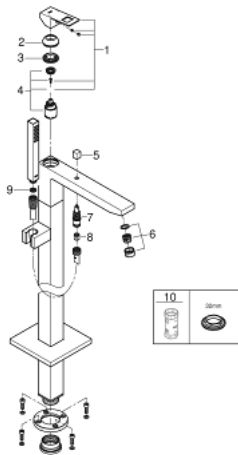

23 672 001 EUROCUBE ОДНОВАЖІЛЬНИЙ ЗМІШУВАЧ ДЛЯ ВАННИ, 1/2", ПІДЛОГОВОГО МОНТАЖУ

ОПИС ПРОДУКТУ

- Колір: хром
- комплект верхньої монтажної частини для 45 984 001, 29 038 001, 29 086 000
- без вбудованої частини
- GROHE SilkMove 35 мм керамічний картридж
- із обмежувачем температури
- GROHE LongLife поверхня
- автоматичний перемикач: ванна/душ
- вилив з аератором
- ручний душ Euphoria Cube+ 6,6 л/хв (26 467)
- душовий шланг Silverflex 1250 мм 1/2" x 1/2" (28 362)
- виступ 298 мм
- вбудований зворотній клапан у душовому виході 1/2"
- захист від зворотнього потоку
- із тримачем для душу

23 672 001 EUROCUBE ОДНОВАЖІЛЬНИЙ ЗМІШУВАЧ ДЛЯ ВАННИ, 1/2", ПІДЛОГОВОГО МОНТАЖУ

ЗАПАСНІ ЧАСТИНИ , квітня 2016 – зараз

- 1: Важіль (Артикул запчастини 46782000)
- 2: Ковпачок (Артикул запчастини 46492000)
- 3: Гвинтова муфта (Артикул запчастини 46460000)
- 4: Картридж (Артикул запчастини 46374000)
- 5: Ручка перемикача (Артикул запчастини 48128000)
- 6: Випрямляч потоку Sistra (Артикул запчастини 13907000)
- 7: Перемикач (Артикул запчастини 65655000)
- 8: Зворотний клапан (Артикул запчастини 08565000)
- 9: Фільтр для затримання бруду (Артикул запчастини 0700200M)
- 10: Свічковий ключ (Артикул запчастини 19332000)*